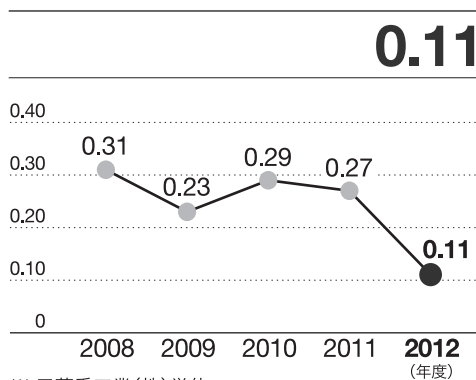

## 「三菱重工CSRレポート2013ダイジェスト」正誤表

本冊子の記載内容に誤りがございましたので、お詫び申し上げますとともに、下記の通り訂正いたします。

該当ページ	該当箇所	誤	正
24ページ	「労働災害度数率」グラフ 2012年度の数值	0.06	0.11

労働災害度数率※

以 上