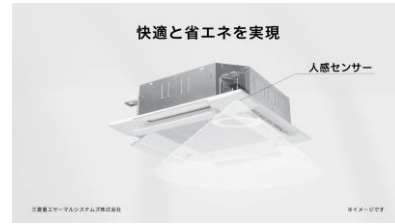

ストーリーボード 「気がきく空調」篇 30秒

NA：気がきく空調

北川さん：とっても、やさしいんです。

NA：風を直接当てない、AirFlex。

北川さん：いつでもちゃんと、考えてるし。

NA：人の動きに合わせて、快適運転と省エネ運転を判断。

NA：世界を熱で過ごしやすい。
三菱重工の空調。

北川さん：気がきくよね。

CMタイプ : 15秒 / 30秒

出演者 : 北川景子

放映開始 : 2024年1月26日より、全国にて順次放映開始

CM内容 : パンツスタイルのかっこいい北川さんが見上げる先には、室内機。
風を直接当てないAirFlexや、人感センサーで快適運転と省エネ運転を判断する機能について、北川さんが「とっても、やさしいんです」「いつでもちゃんと、考えてるし」と室外機に手を添えながら、実感をこめて紹介します。