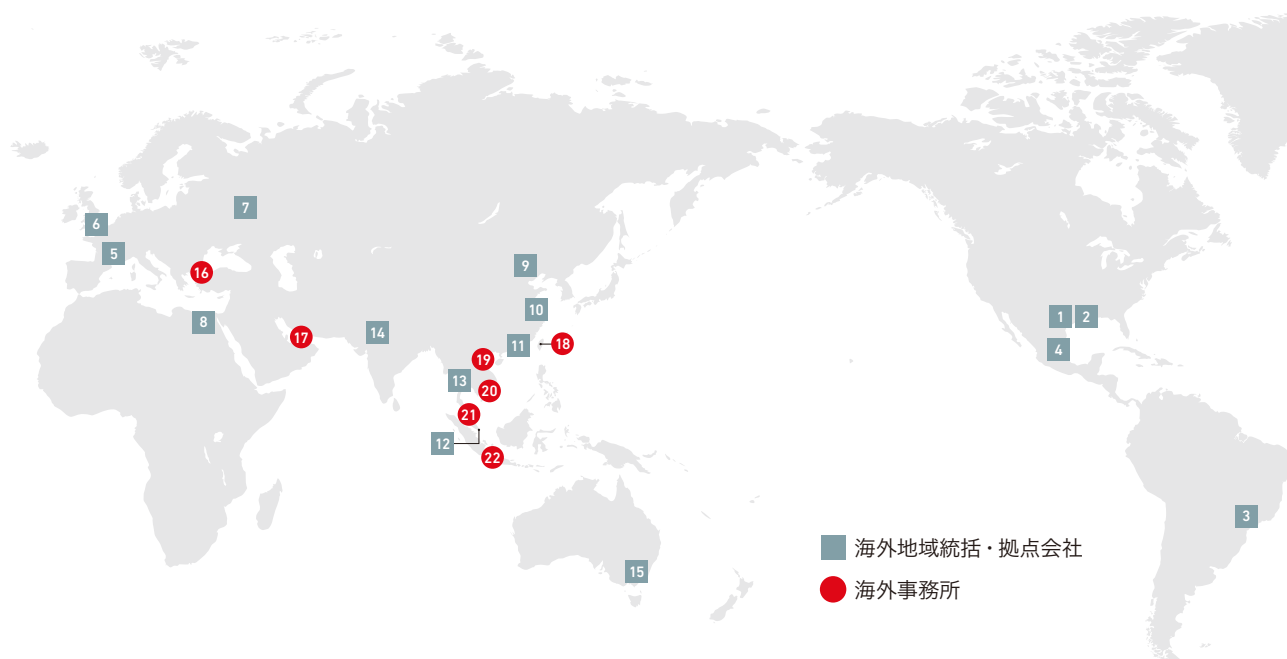

海外地域統括・拠点会社／海外事務所

海外地域統括・拠点会社

北米

- 1 Mitsubishi Heavy Industries America, Inc.
- 2 MHI Shared Services Americas, Inc.

中南米

- 3 Mitsubishi Industrias Pesadas do Brasil Ltda.
- 4 Mitsubishi Heavy Industries Mexicana, S.A. de C.V.

欧州・CIS

- 5 Mitsubishi Heavy Industries France S.A.S.
- 6 Mitsubishi Heavy Industries Europe, Ltd.
- 7 MHI Russia LLC

アフリカ

- 8 MHI Technologies S.A.E

アジア・大洋州

- 9 三菱重工業（中国）有限公司
- 10 三菱重工業（上海）有限公司
- 11 Mitsubishi Heavy Industries, (Hong Kong) Ltd. / 三菱重工業（香港）有限公司
- 12 Mitsubishi Heavy Industries Asia Pacific Pte. Ltd.
- 13 Mitsubishi Heavy Industries (Thailand) Ltd.
- 14 Mitsubishi Heavy Industries India Private Ltd.
- 15 MHI Australia, Pty. Ltd.

海外事務所

欧州・CIS

- 16 Turkey Liaison Office / トルコ事務所

中東

- 17 Middle East Office / 中東事務所

アジア・大洋州

- 18 Taipei Office / 台北事務所
- 19 Hanoi Liaison Office / ハノイ事務所
- 20 Ho Chi Minh City Liaison Office / ホーチミン事務所
- 21 Kuala Lumpur Office / クアラルンプール事務所
- 22 Jakarta Liaison Office / ジャカルタ事務所