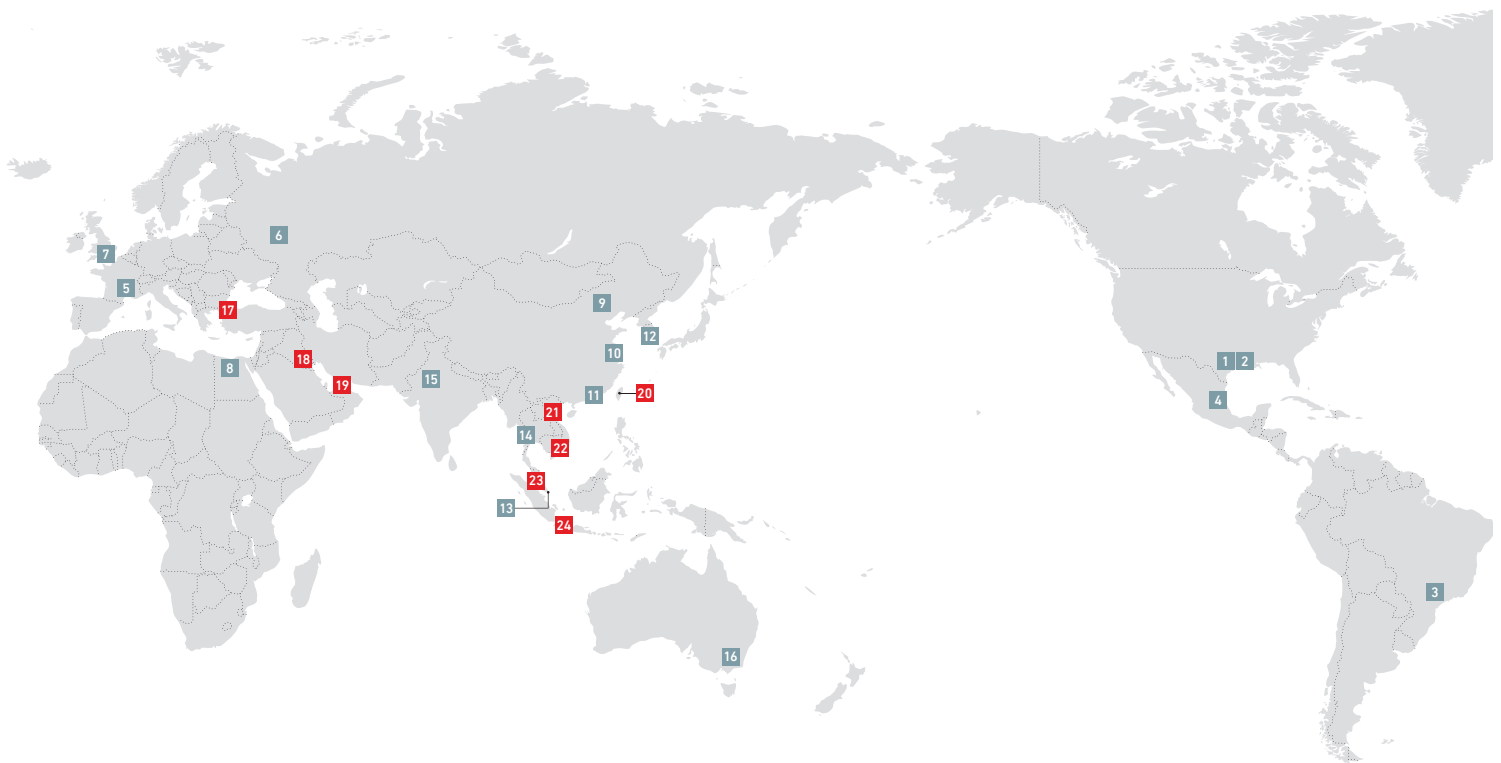

所有者別株式保有状況

所有株数別株式保有状況

株価・出来高推移 (東京証券取引所) ■ 当社株価 — TOPIX

海外地域統括・拠点会社 / 海外事務所

海外地域統括・拠点会社

北米

- 1 Mitsubishi Heavy Industries America, Inc.
- 2 MHI Shared Services Americas, Inc.

中南米