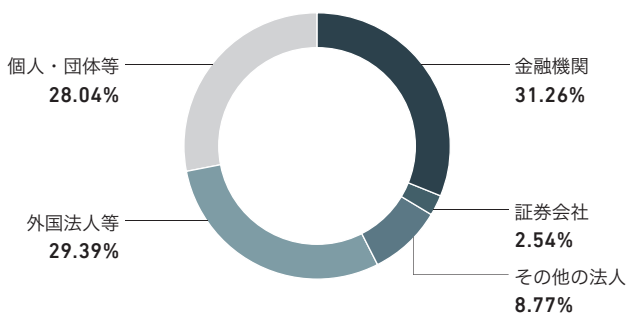

会社概要 (2017年3月31現在)

本社所在地： 〒108-8215
東京都港区港南二丁目16番5号
電話:(03)6716-3111
FAX:(03)6716-5800

設立年月日： 1950年1月11日

資本金： 2,656億円

発行可能株式総数： 6,000,000,000株

発行済株式総数： 3,373,647,813株

株主数： 281,648人

従業員数： 82,728人(連結) 16,824人(単独)

上場証券取引所： 東京、名古屋、福岡、札幌

証券コード： 7011

株主名簿管理人： 三菱UFJ信託銀行株式会社
〒100-8212
東京都千代田区丸の内一丁目4番5号

独立監査人： 新日本有限責任監査法人
〒100-0011
東京都千代田区内幸町二丁目2番3号
日比谷国際ビル

大株主

	所有株式数	発行済株式総数に対する 所有株式数の割合
日本トラスティ・サービス信託銀行株式会社(信託口)	170,156,900	5.04%
日本マスタートラスト信託銀行株式会社(信託口)	146,123,000	4.33%
野村信託銀行株式会社(退職給付信託三菱東京UFJ銀行口)	105,263,000	3.12%
明治安田生命保険相互会社	80,022,741	2.37%
日本トラスティ・サービス信託銀行株式会社(信託口5)	61,577,000	1.82%
STATE STREET BANK WEST CLIENT - TREATY 505234	48,495,460	1.43%
日本トラスティ・サービス信託銀行株式会社(信託口1)	45,662,000	1.35%
日本トラスティ・サービス信託銀行株式会社(信託口7)	45,238,000	1.34%
日本トラスティ・サービス信託銀行株式会社(信託口2)	45,143,000	1.33%
THE BANK OF NEW YORK MELLON SA/NV 10	37,168,172	1.10%

所有者別株式保有状況