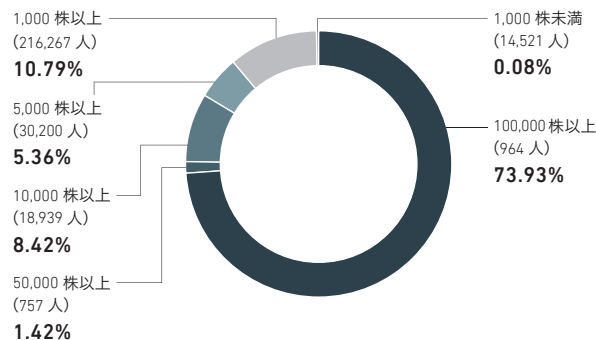

上場証券取引所： 東京、名古屋、福岡、札幌

証券コード： 7011

株主名簿管理人： 三菱UFJ信託銀行株式会社
 〒100-8212
 東京都千代田区丸の内一丁目4番5号

独立監査人： 新日本有限責任監査法人
 〒100-0011
 東京都千代田区内幸町二丁目2番3号
 日比谷国際ビル

大株主

	所有株式数	発行済株式総数に対する 所有株式数の割合
日本トラスティ・サービス信託銀行株式会社(信託口)	170,156,900	5.04%
日本マスタートラスト信託銀行株式会社(信託口)	146,123,000	4.33%
野村信託銀行株式会社(退職給付信託三菱東京UFJ銀行口)	105,263,000	3.12%
明治安田生命保険相互会社	80,022,741	2.37%
日本トラスティ・サービス信託銀行株式会社(信託口5)	61,577,000	1.82%
STATE STREET BANK WEST CLIENT - TREATY 505234	48,495,460	1.43%
日本トラスティ・サービス信託銀行株式会社(信託口1)	45,662,000	1.35%
日本トラスティ・サービス信託銀行株式会社(信託口7)	45,238,000	1.34%
日本トラスティ・サービス信託銀行株式会社(信託口2)	45,143,000	1.33%
THE BANK OF NEW YORK MELLON SA/NV 10	37,168,172	1.10%

所有者別株式保有状況

所有株数別株式保有状況

株価・出来高推移 (東京証券取引所) ■ 当社株価 — TOPIX

海外地域統括・拠点会社 / 海外事務所

海外地域統括・拠点会社

北米

- 1 Mitsubishi Heavy Industries America, Inc.
- 2 MHI Shared Services Americas, Inc.

中南米