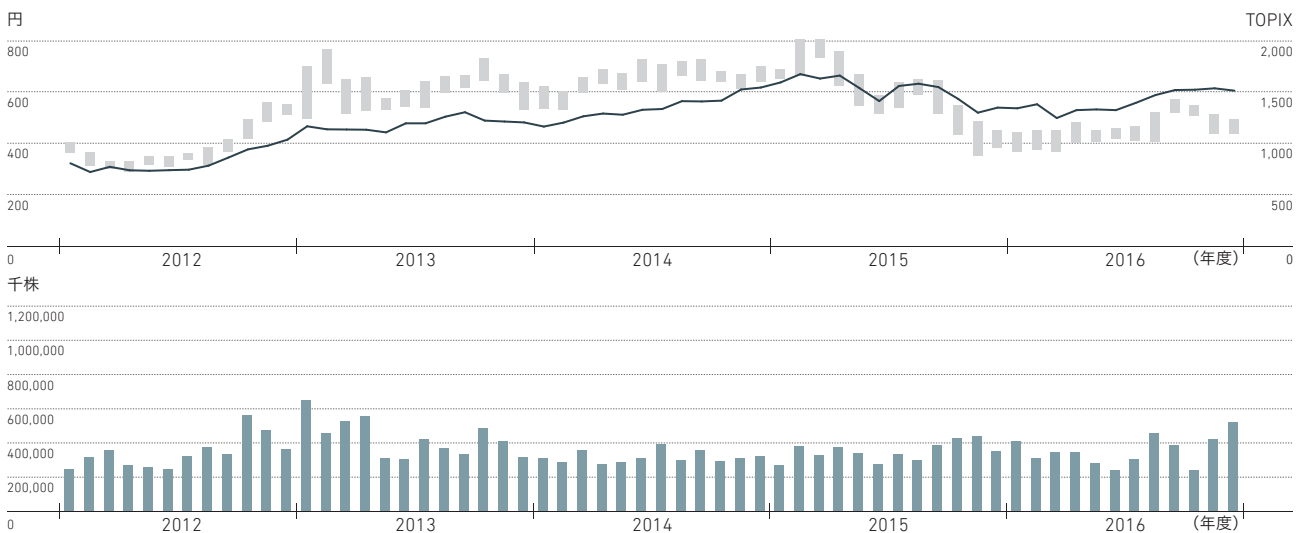

株価・出来高推移 (東京証券取引所) ■ 当社株価 — TOPIX