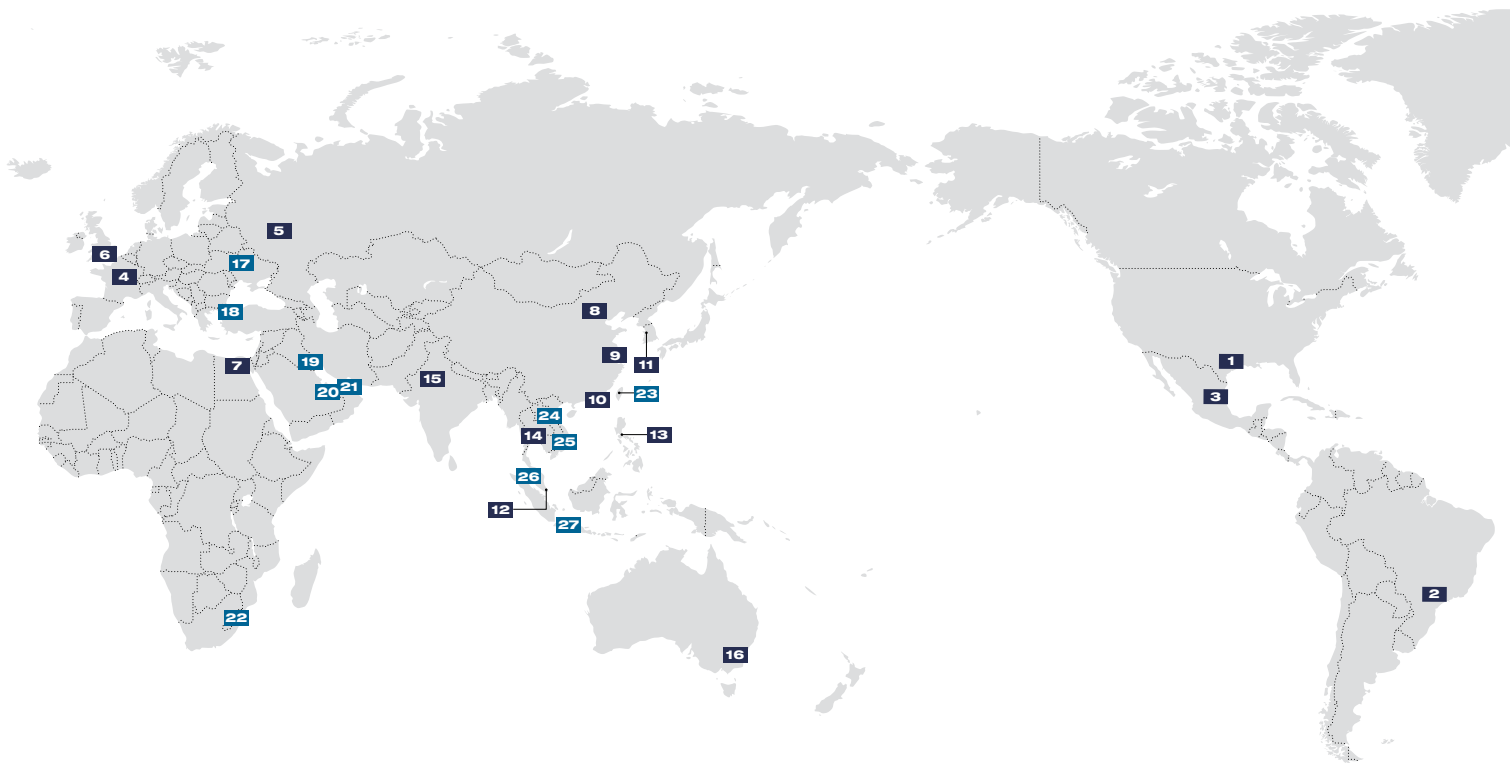

▶ 海外地域統括・拠点会社／海外事務所

海外地域統括・拠点会社

北米

- 1** Mitsubishi Heavy Industries America, Inc.

中南米

- 2** Mitsubishi Industrias Pesadas do Brasil Ltda.
3 Mitsubishi Heavy Industries Mexicana, S.A. de C.V.

欧州

- 4** Mitsubishi Heavy Industries France S.A.S.
5 MHI Russia LLC
6 Mitsubishi Heavy Industries Europe, Ltd.

アフリカ

- 7** MHI Technologies S.A.E

アジア・大洋州

- 8** 三菱重工業（中国）有限公司
9 三菱重工業（上海）有限公司
10 Mitsubishi Heavy Industries, (Hong Kong) Ltd. / 三菱重工業（香港）有限公司
11 エム・エイチ・アイ・コリア株式会社
12 Mitsubishi Heavy Industries Asia Pacific Pte. Ltd.
13 Mitsubishi Heavy Industries Philippines, Inc.
14 Mitsubishi Heavy Industries (Thailand) Ltd.
15 Mitsubishi Heavy Industries India Private Ltd.
16 MHI Australia, Pty. Ltd.

海外事務所

欧州

- 17** Kiev Liaison Office / キエフ事務所
18 Turkey Liaison Office / トルコ事務所

中東

- 19** Basra Liaison Office / バスラ事務所
20 Abu Dhabi Office / アブダビ事務所
21 Dubai Office / ドバイ事務所

アフリカ

- 22** Johannesburg Office / ヨハネスブルグ事務所

アジア

- 23** Taipei Office / 台北事務所
24 Hanoi Liaison Office / ハノイ事務所
25 Ho Chi Minh City Liaison Office / ホーチミン事務所
26 Kuala Lumpur Office / クアラルンプール事務所
27 Jakarta Liaison Office / ジャカルタ事務所

上記以外の海外グループ会社情報については、ウェブサイトの「三菱重工グループ」をご覧ください。