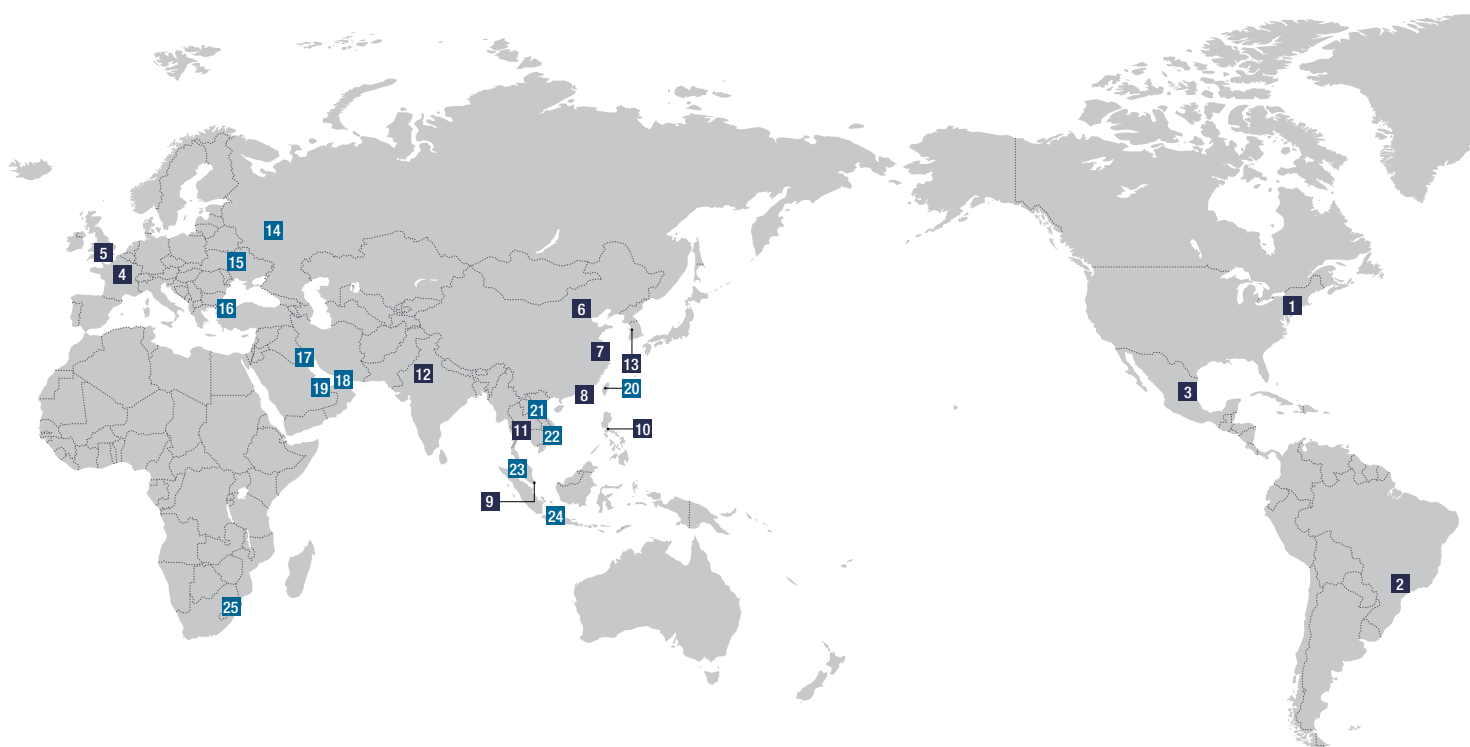

海外地域統括・拠点会社／海外事務所

三菱重工の針路

企業価値向上のための戦略

事業を通じた価値創造

価値創造の仕組み構築

海外地域統括・拠点会社

北米

1 Mitsubishi Heavy Industries America, Inc.

中南米

2 Mitsubishi Industrias Pesadas do Brasil Ltda.

3 Mitsubishi Heavy Industries Mexicana, S.A. de C.V.

欧州

4 Mitsubishi Heavy Industries France S.A.S.

5 Mitsubishi Heavy Industries Europe, Ltd.

アジア

6 三菱重工業（中国）有限公司

7 三菱重工業（上海）有限公司

8 Mitsubishi Heavy Industries, (Hong Kong) Ltd. /
三菱重工業（香港）有限公司

9 Mitsubishi Heavy Industries Asia Pacific Pte. Ltd.

10 Mitsubishi Heavy Industries Philippines, Inc.

11 Mitsubishi Heavy Industries (Thailand) Ltd.

17 Basra Liaison Office / バスラ事務所

18 Dubai Office / ドバイ事務所

19 Abu Dhabi Office / アブダビ事務所

アジア

20 Taipei Office / 台北事務所

21 Hanoi Liaison Office / ハノイ事務所

22 Ho Chi Minh City Liaison Office / ホーチミン事務所

23 Kuala Lumpur Office / クアラルンプール事務所