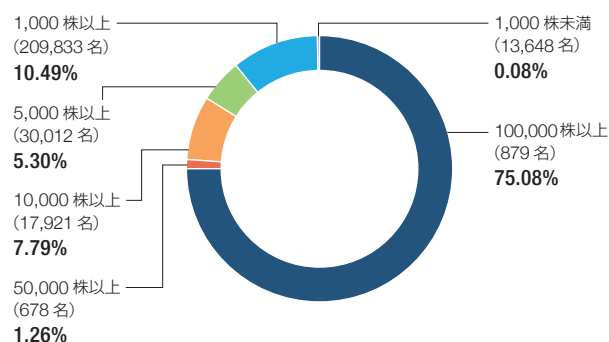

所有株数別株式保有状況