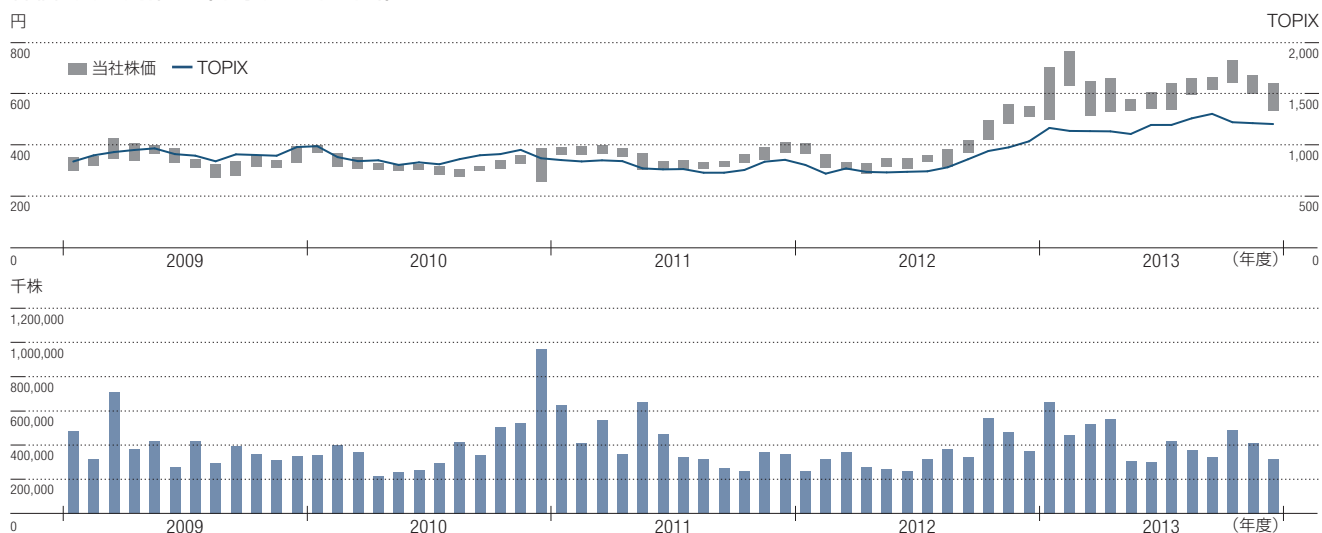

株価・出来高推移(東京証券取引所)