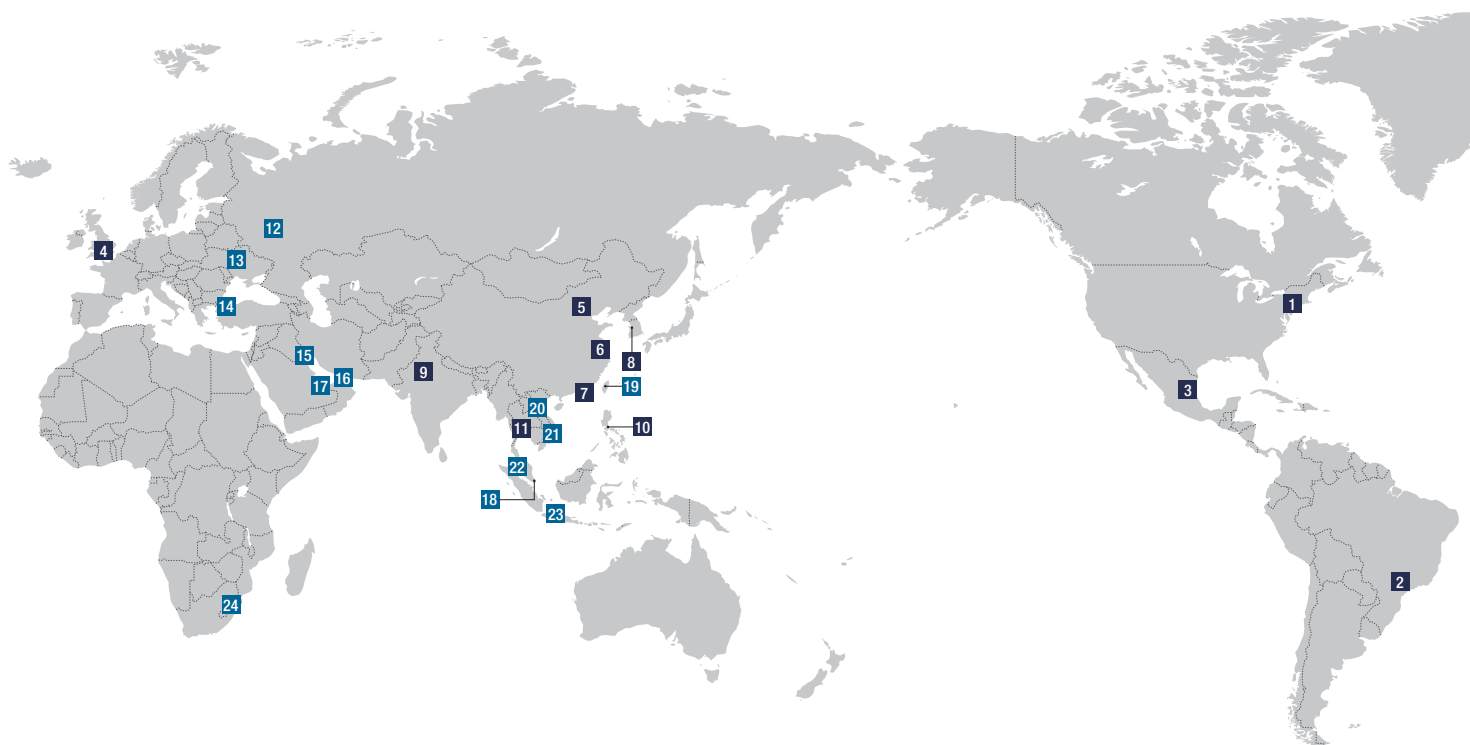

所有者別株式保有状況

所有株数別株式保有状況

株価・出来高推移(東京証券取引所)

海外地域拠点会社

北米

1 Mitsubishi Heavy Industries America, Inc.

中南米

2 Mitsubishi Industrias Pesadas do Brasil Ltda.
3 Mitsubishi Heavy Industries Mexicana, S.A. de C.V.

欧州

4 Mitsubishi Heavy Industries Europe Ltd.

アジア

5 三菱重工業 (中国) 有限公司
6 三菱重工業 (上海) 有限公司
7 Mitsubishi Heavy Industries, (Hong Kong) Ltd. / 三菱重工業 (香港) 有限公司
8 エム・エイチ・アイ・コリア株式会社
9 Mitsubishi Heavy Industries India Private Ltd.
10 Mitsubishi Heavy Industries Philippines, Inc.
11 Mitsubishi Heavy Industries (Thailand) Ltd.

アジア

18 Representative Office for Asia Pacific
19 Taipei Office
20 Hanoi Liaison Office
21 Ho Chi Minh City Liaison Office
22 Kuala Lumpur Office
23 Jakarta Liaison Office

アフリカ

24 Johannesburg Office / ヨハネスブルグ事務所