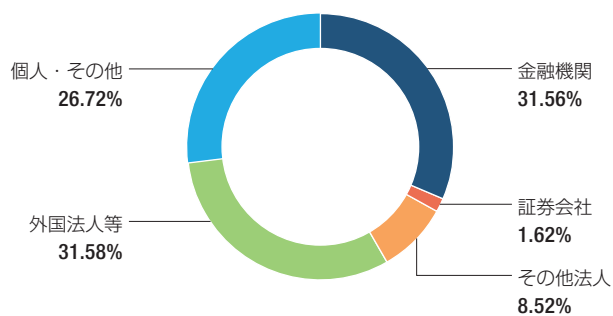

本社所在地： 〒108-8215
東京都港区港南二丁目16番5号
電話：(03) 6716-3111
FAX：(03) 6716-5800
設立年月日： 1950年1月11日
資本金： 2,656億円
発行可能株式総数： 6,000,000,000株
発行済株式総数： 3,373,647,813株
株主数： 272,971名
従業員数： 80,583名(連結) 22,147名(単独)

上場証券取引所： 東京、名古屋、福岡、札幌
証券コード： 7011
株主名簿管理人： 三菱UFJ信託銀行株式会社
〒100-8212
東京都千代田区丸の内一丁目4番5号
独立監査人： 新日本有限責任監査法人
〒100-0011
東京都千代田区内幸町二丁目2番3号
日比谷国際ビル

大株主

	所有株式数	発行済株式総数に対する 所有株式数の割合
日本マスタートラスト信託銀行株式会社(信託口)	158,299,000	4.69%
日本トラスティ・サービス信託銀行株式会社(信託口)	134,214,900	3.97%
野村信託銀行株式会社(退職給付信託・三菱東京UFJ銀行口)	125,666,000	3.72%
ジェーピー モルガン チェース バンク 380072	80,369,700	2.38%
明治安田生命保険相互会社	80,022,741	2.37%
野村信託銀行株式会社(退職給付信託・三菱UFJ信託銀行口)	45,934,000	1.36%
東京海上日動火災保険株式会社	44,100,000	1.30%
日本トラスティ・サービス信託銀行株式会社(信託口1)	39,451,000	1.16%
日本トラスティ・サービス信託銀行株式会社(信託口2)	37,152,000	1.10%
日本トラスティ・サービス信託銀行株式会社(信託口6)	37,127,000	1.10%

所有者別株式保有状況