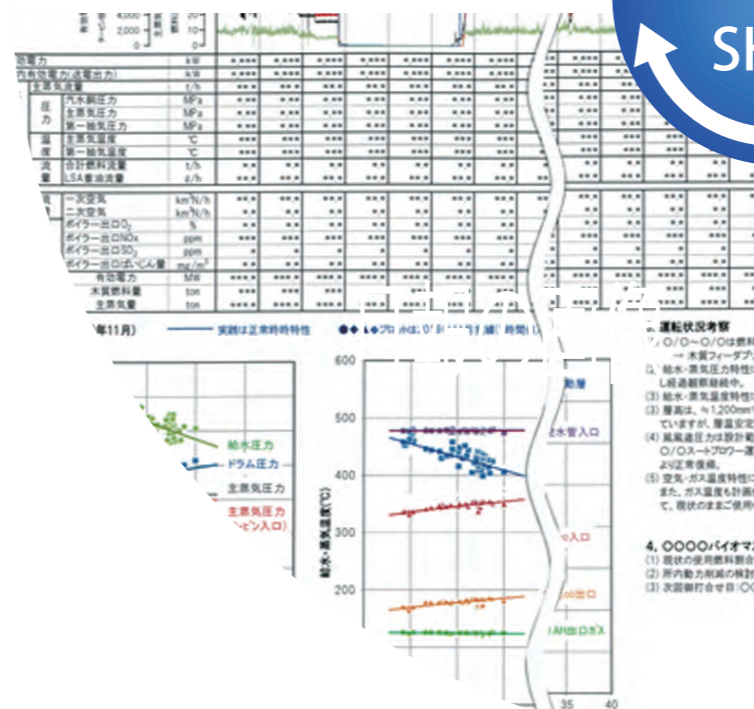

ワーク
ライ
バラ
ンス

呉みらい館

すべての人にゆとりある働き方を

呉みらい館は、プラントの安定稼働や労働負荷軽減など、様々な課題をトータルに解決するために生まれました。私たちは、お客様の未来と共に歩みつづけます。

拠点一覧

各拠点でリアルタイムに お客様の運転状況を監視し、適切なサポートを行っています。

多様性に対応した環境づくり ワーク・ライフ・バランス

少子高齢化に伴う労働人口減少への対策として、労働者の負担軽減、安心して働ける環境づくりをIoTでサポートいたします。

三菱パワーインダストリーは 持続可能な開発目標 (SDGs) を支援しています。

空間共有 遠隔監視

呉みらい館をはじめとする各拠点でリアルタイムにプラントの運転状況を情報共有しています。

専用高速回線でリアルタイムに 運転データを情報共有

三菱パワーインダストリー

お客様プラント

毎月の健康診断 プラントも長寿の時代へ 運転改善

運転月報から状況を把握し、予兆診断や最適運転など、お客様のプラントを長く大切に お使い頂けるようご提案いたします。