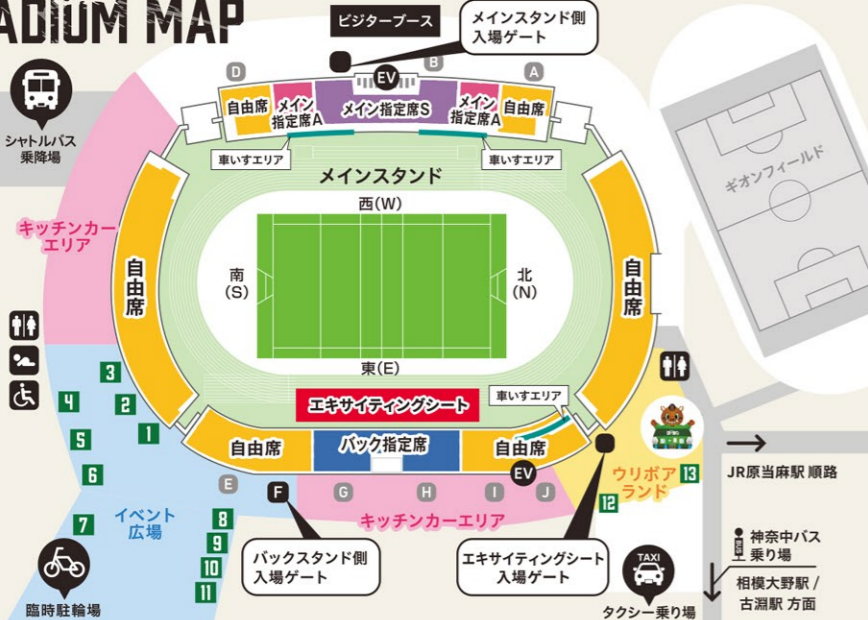

INFORMATION

もころんがやってくる!

おだきゅうのもころんが来場決定!
もころんに会いに来てね!
※天候等により内容が変更になる場合があります
※当日の登場時間は未定です

時間:12:00~14:30
開催場所:イベント広場

小田急特設ブース集結!

小田急特設ブースを設けて親子で楽しめるイベントを開催!
たくさん遊んで、たくさん応援してね!
小田急ポイントカードブース
なりきり駅長体験(相模大野駅)
小田急グッズショップTRAINS
ダイボくん×ロマンスカーミュージアムコラボグッズ製作体験!

時間:12:00~
開催場所:イベント広場

相模原ホームタウンチーム集結!

相模原ホームタウンチームである
ノジマステラ神奈川相模原、SC相模原
ノジマ相模原ライズの3チームがブースを出展します
全線で楽しめること間違いなし!

時間:12:00~14:30
開催場所:イベント広場

STADIUM MAP

- 1 小田急ポイントカード
- 2 相模大野駅
- 3 小田急グッズショップTRAINS
ロマンスカーミュージアム
- 4 SC相模原
- 5 ノジマステラ神奈川相模原
- 6 ノジマ相模原ライズ
- 7 オフィシャルグッズ販売
- 8 相模原のお野菜販売
- 9 相模原市疾病対策課
- 10 総合受付
- 11 当日券販売
- 12 自衛隊神奈川地方協力本部
- 13 ウリボアランド

TIME TABLE

11:50	よさこいパフォーマンズ(場外イベント広場)
12:00	当日券販売・総合受付 各イベントブースオープン
12:25	ダイナスターズパフォーマンス(場外イベント広場)
12:30	FC有料会員先行入場開始
12:40	一般入場開始(入場時間が早まる場合がございます)
12:50	弥生高校ダンス部パフォーマンス(場外イベント広場) 上瀬高校ダンス部パフォーマンス(場外イベント広場)
13:35	弥生高校ダンス部パフォーマンス(場内/バックスタンド側上トラック) 上瀬高校ダンス部パフォーマンス(場内/バックスタンド側上トラック) よさこい(場内/バックスタンド側上トラック)
14:00	ダイナスターズパフォーマンス(場内/バックスタンド側上トラック)
14:15	ダイナポアーズ選手紹介(場内電光掲示板)
14:30	キックオフ
15:15	ラグビースクール対抗リレー
16:15頃	試合終了
16:22頃	お見送り(場外イベント広場)