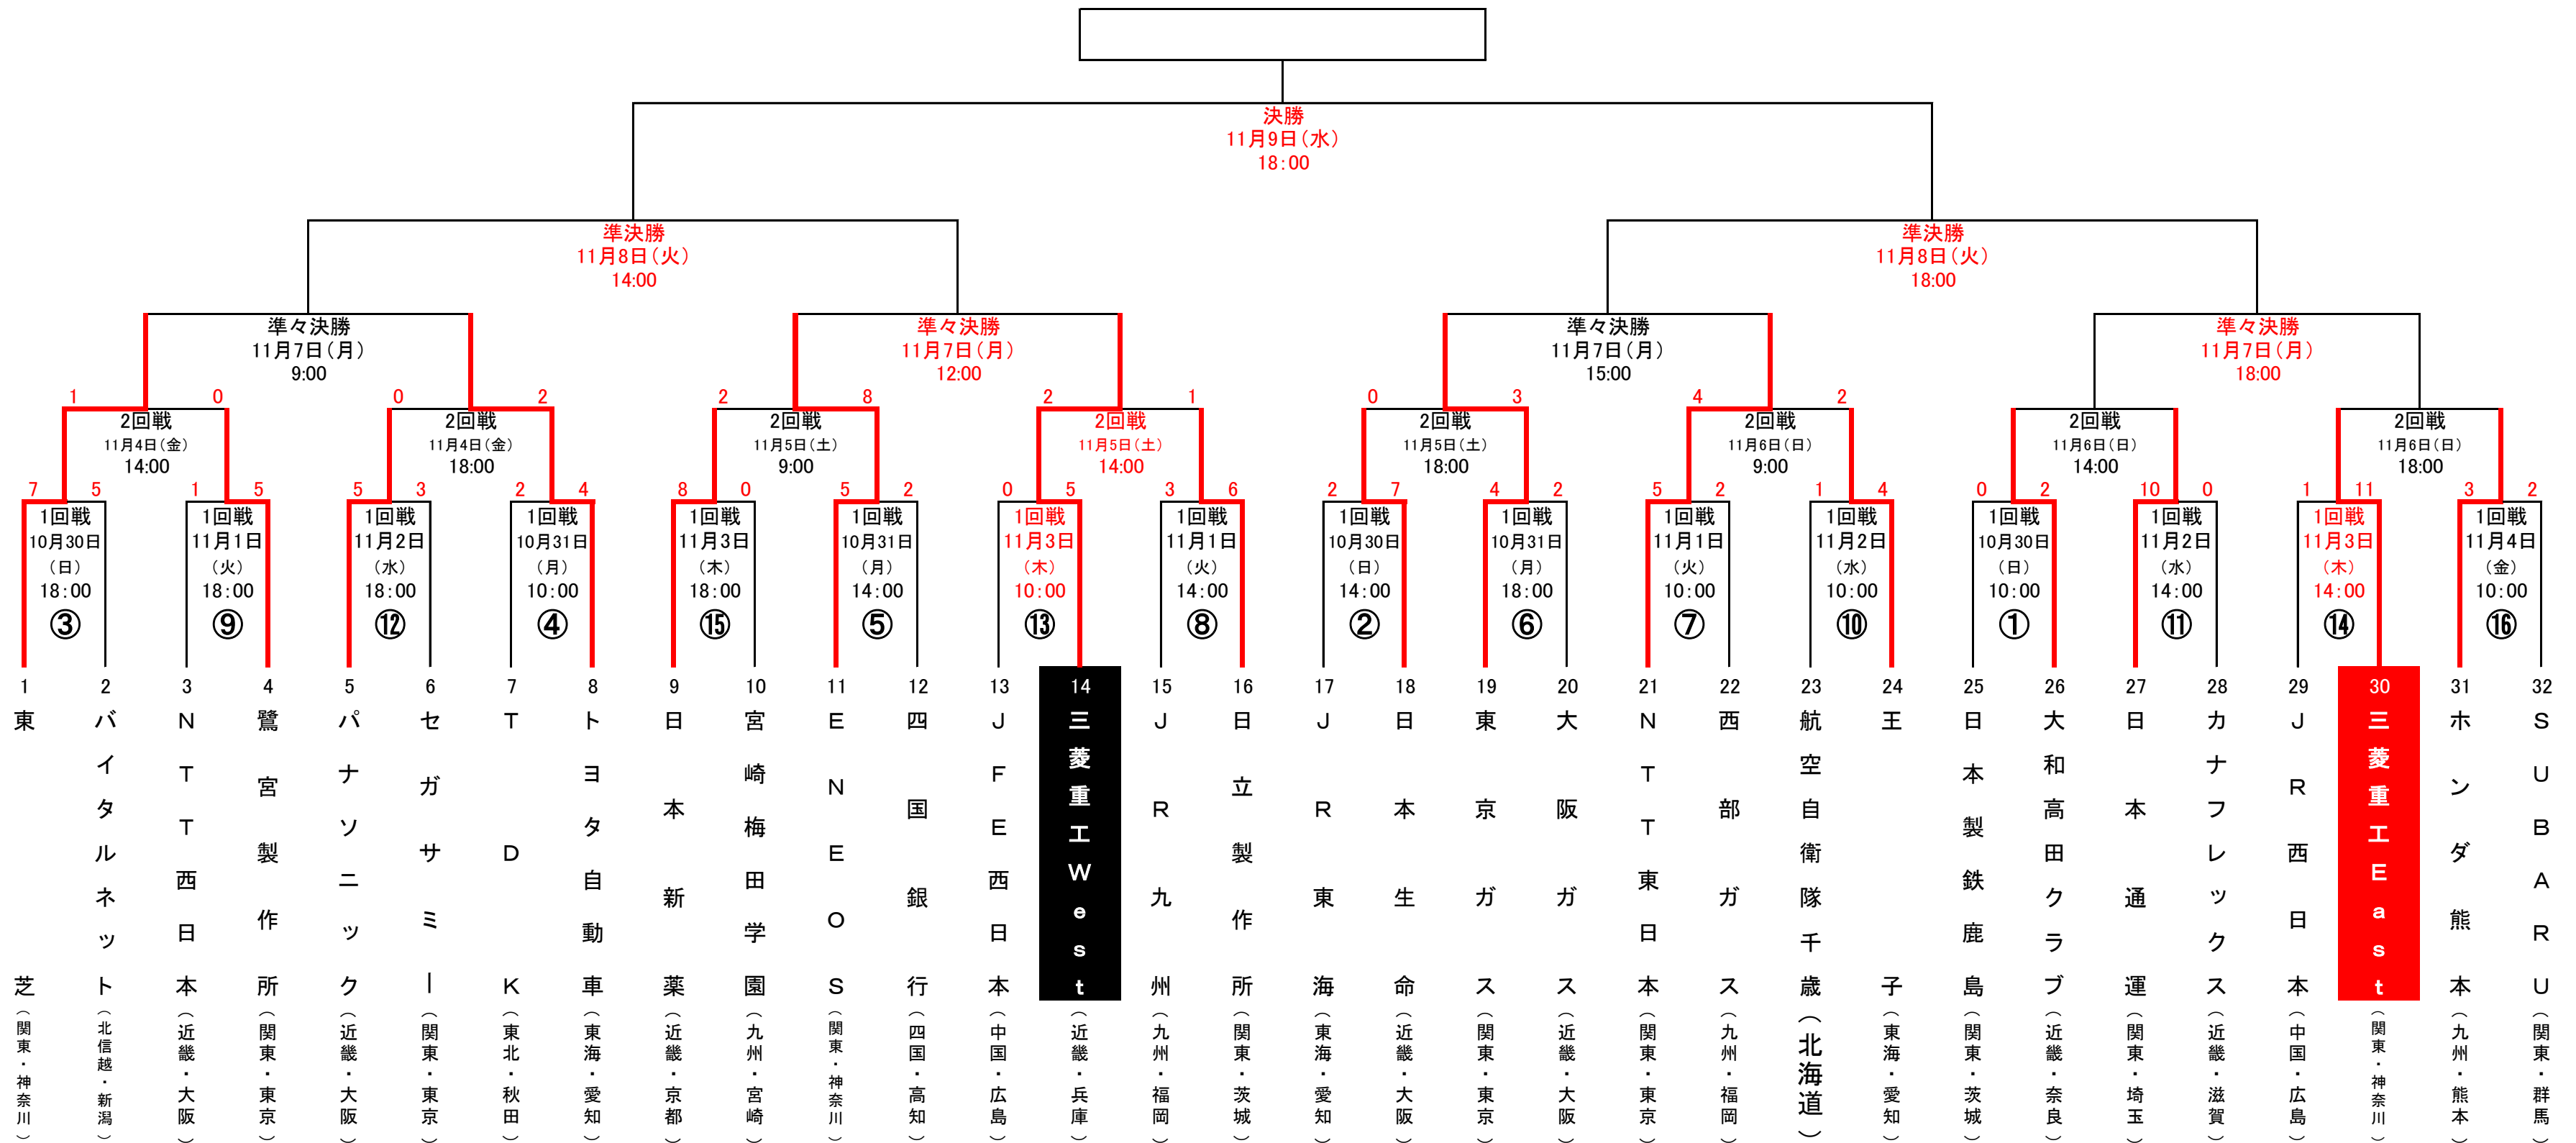

第47回社会人野球日本選手権大会

日程・会場
 ☆2022年10月30日(日)～11月9日(水)
 ☆京セラドーム大阪

4試合日	9:00	12:00	15:00	18:00
3試合日 (11月5日、6日)	10:00	14:00	18:00	
準決勝	14:00	18:00		
決勝	18:00			

※1回戦(第1日第1試合～第6日第3試合)の組合せは、左から順ではございませんのでご注意ください。
 ※ベンチは原則として左側(若番)を一塁側とする。