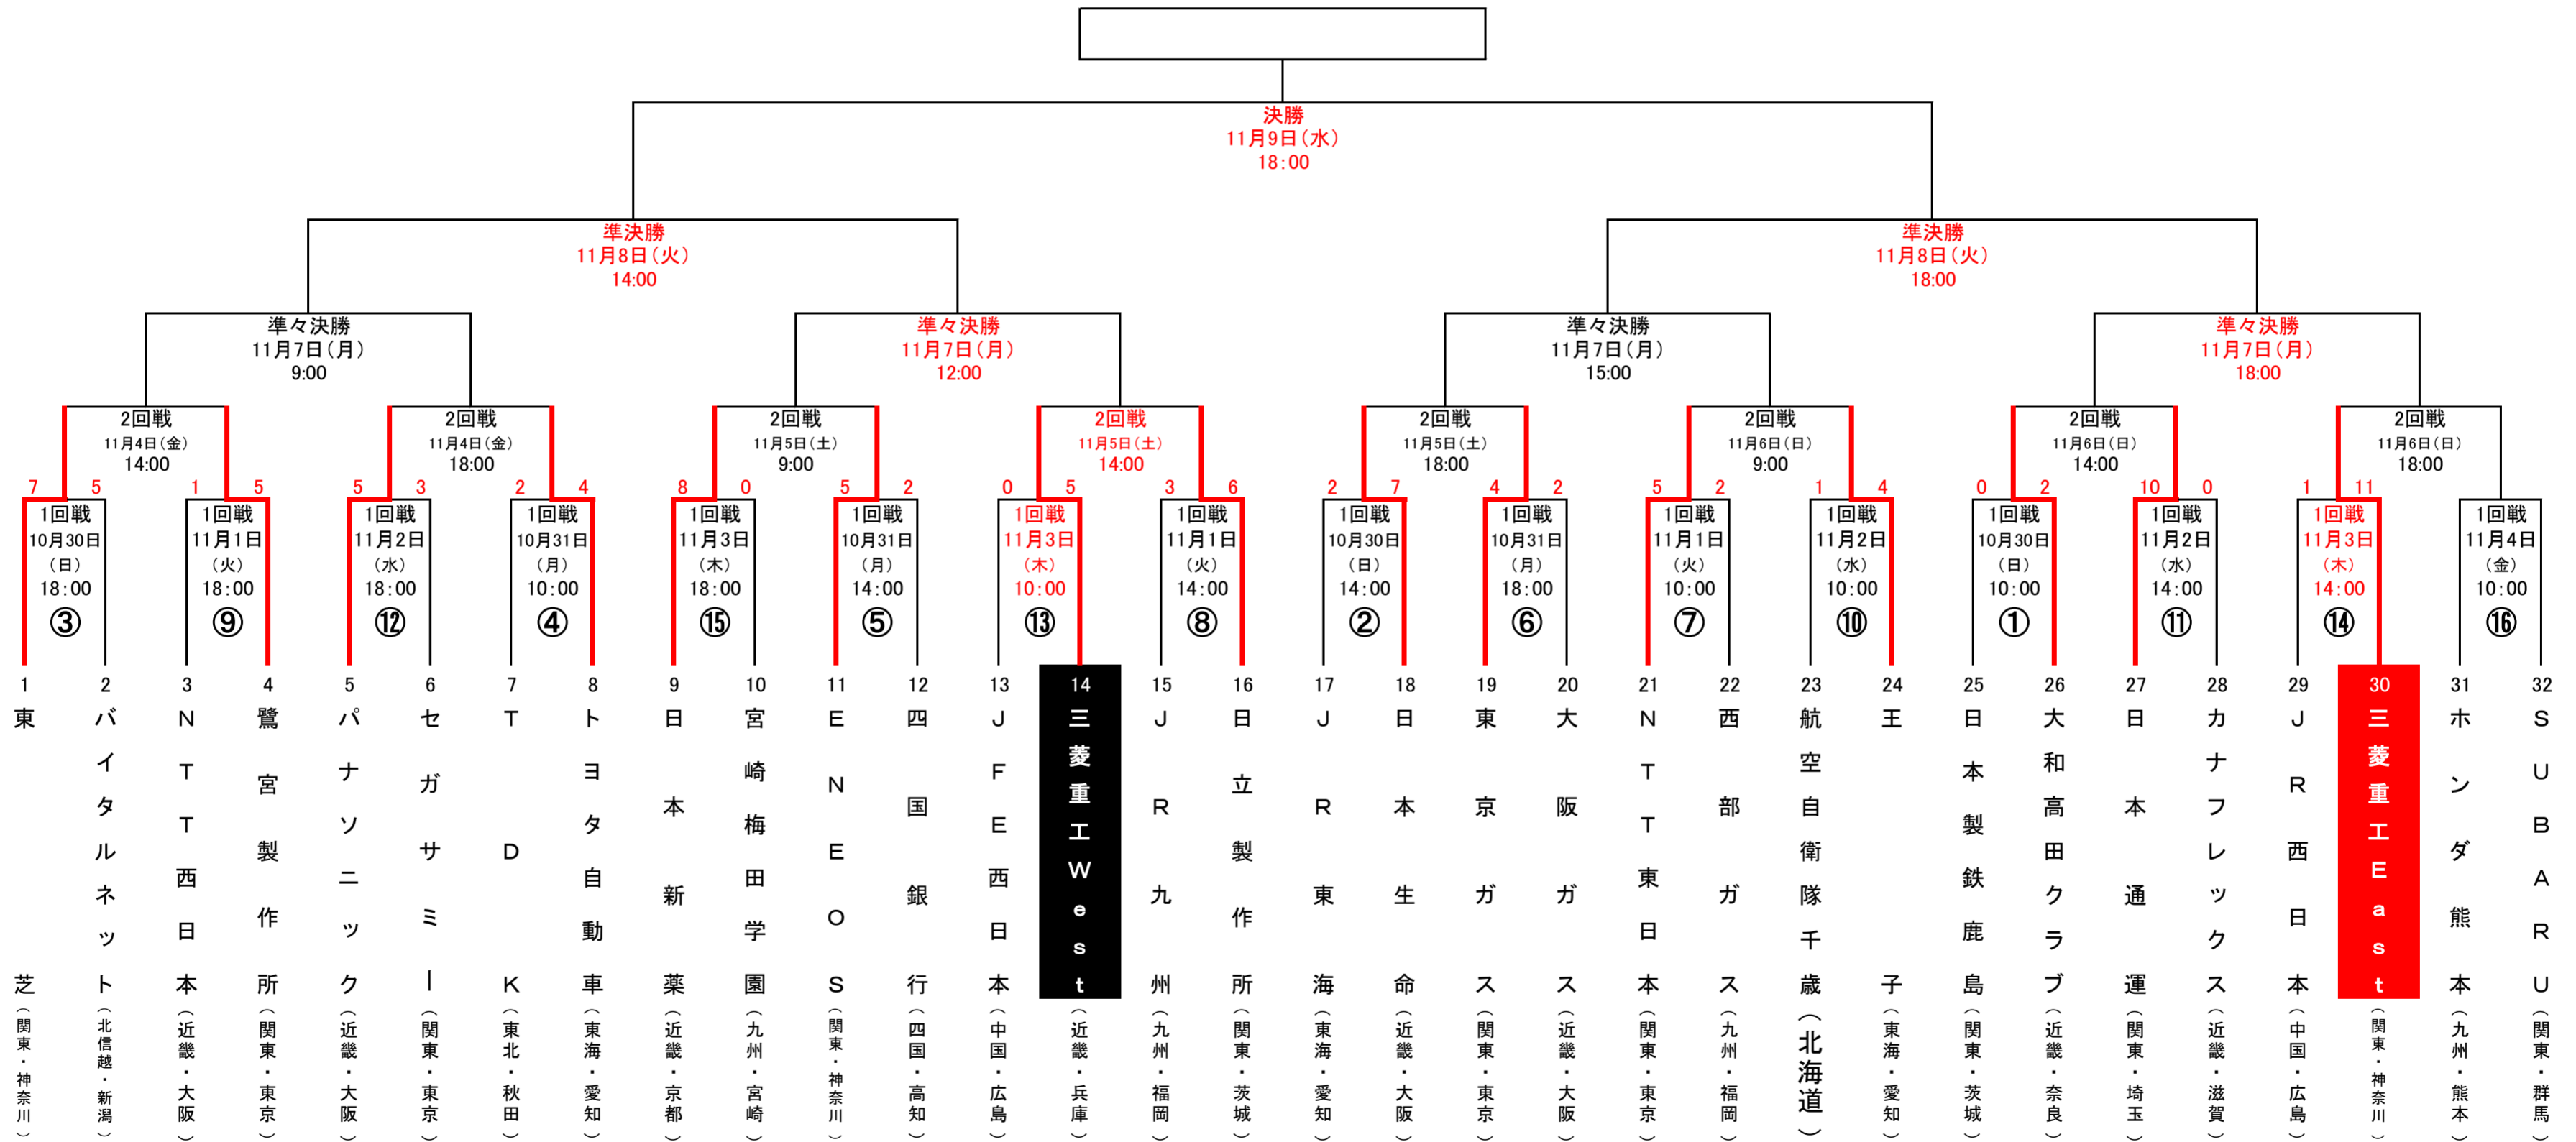

# 第47回社会人野球日本選手権大会

日程・会場  
 ☆2022年10月30日(日)～11月9日(水)  
 ☆京セラドーム大阪

4試合日	9:00	12:00	15:00	18:00
3試合日 (11月5日、6日)	10:00	14:00	18:00	
準決勝	14:00	18:00		
決勝	18:00			

※1回戦(第1日第1試合～第6日第3試合)の組合せは、左から順ではございませんのでご注意ください。  
 ※ベンチは原則として左側(若番)を一塁側とする。