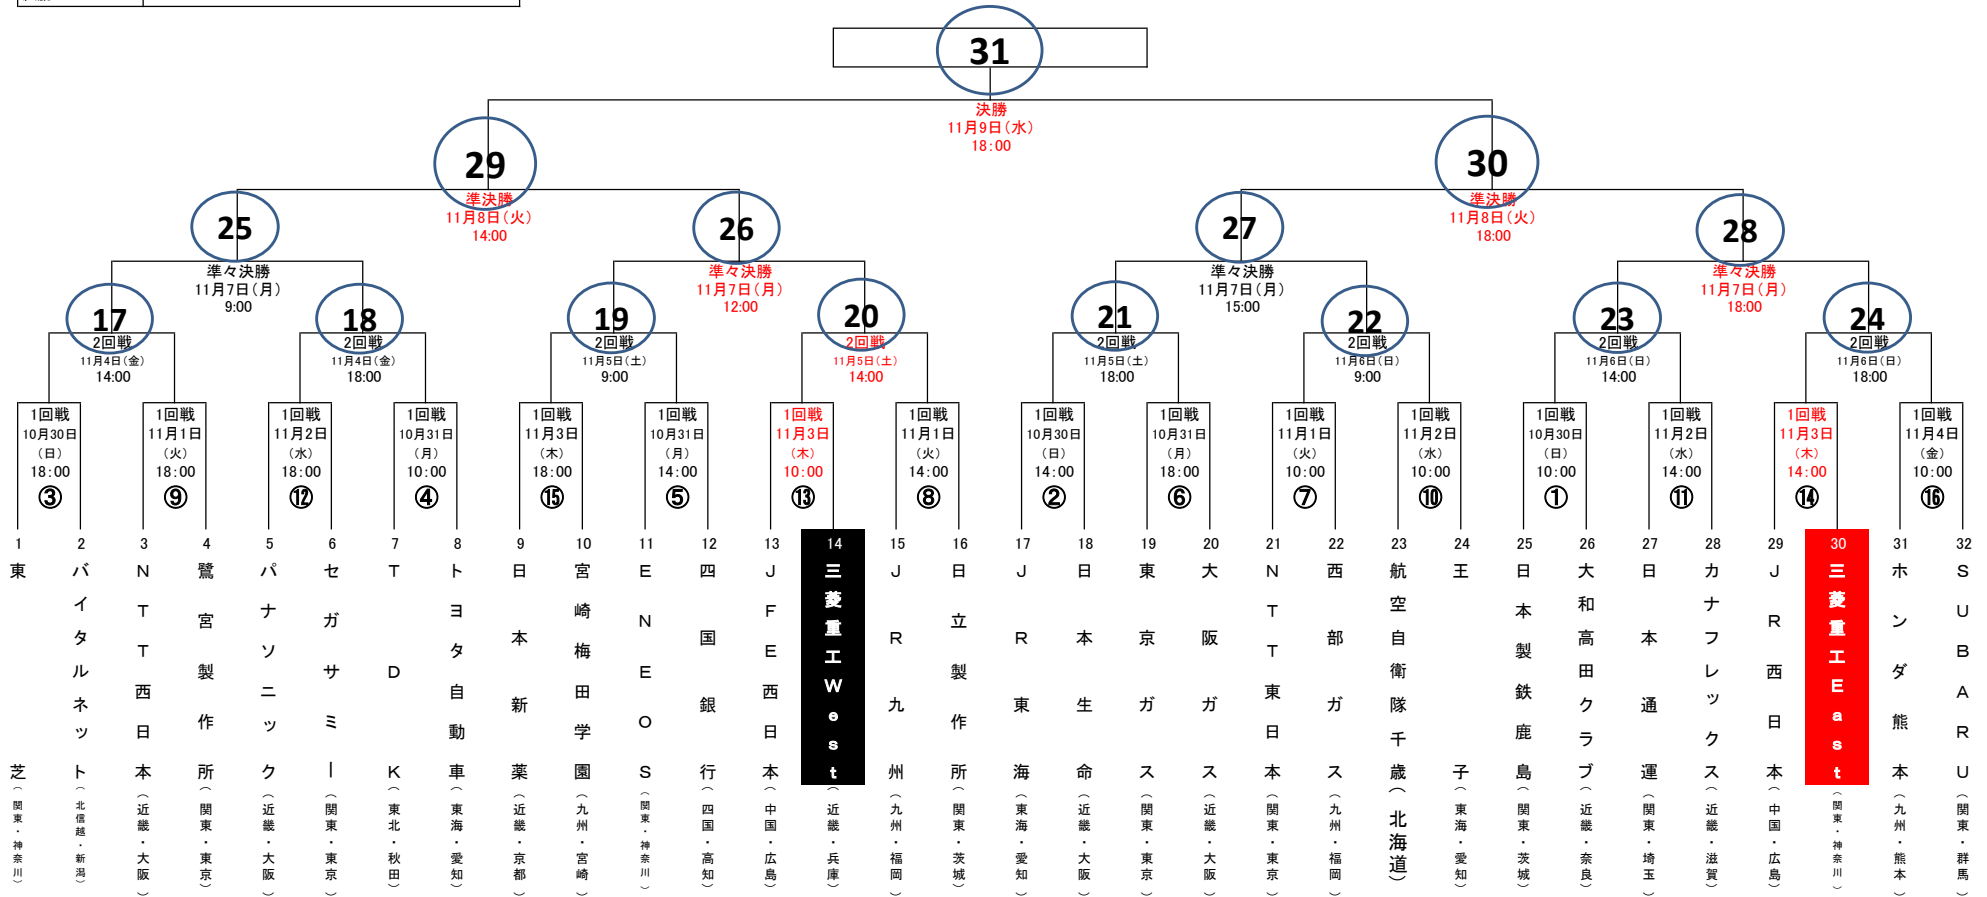

【○囲みの数字は「試合番号」】

# 第47回社会人野球日本選手権大会

日程・会場  
 ☆2022年10月30日(日)～11月9日(水)  
 ☆京セラドーム大阪

4試合日	9:00	12:00	15:00	18:00
3試合日 (11月5日、6日)	10:00	14:00	18:00	
	9:00	14:00	18:00	
準決勝	14:00	18:00		
決勝	18:00			

※1回戦(第1日第1試合～第6日第3試合)の組合せは、左から順ではございませんのでご注意ください。  
 ※ベンチは原則として左側(若番)を一塁側とする。

## 第47回社会人野球日本選手権大会 【1回戦組合せ】

### 第1日目<10月30日(日)>

第1試合	10:00	関東・日本製鉄鹿島	—	近畿・大和高田クラブ
第2試合	14:00	東海・J R 東海	—	近畿・日本生命
第3試合	18:00	関東・東芝	—	北信越・バイタルネット