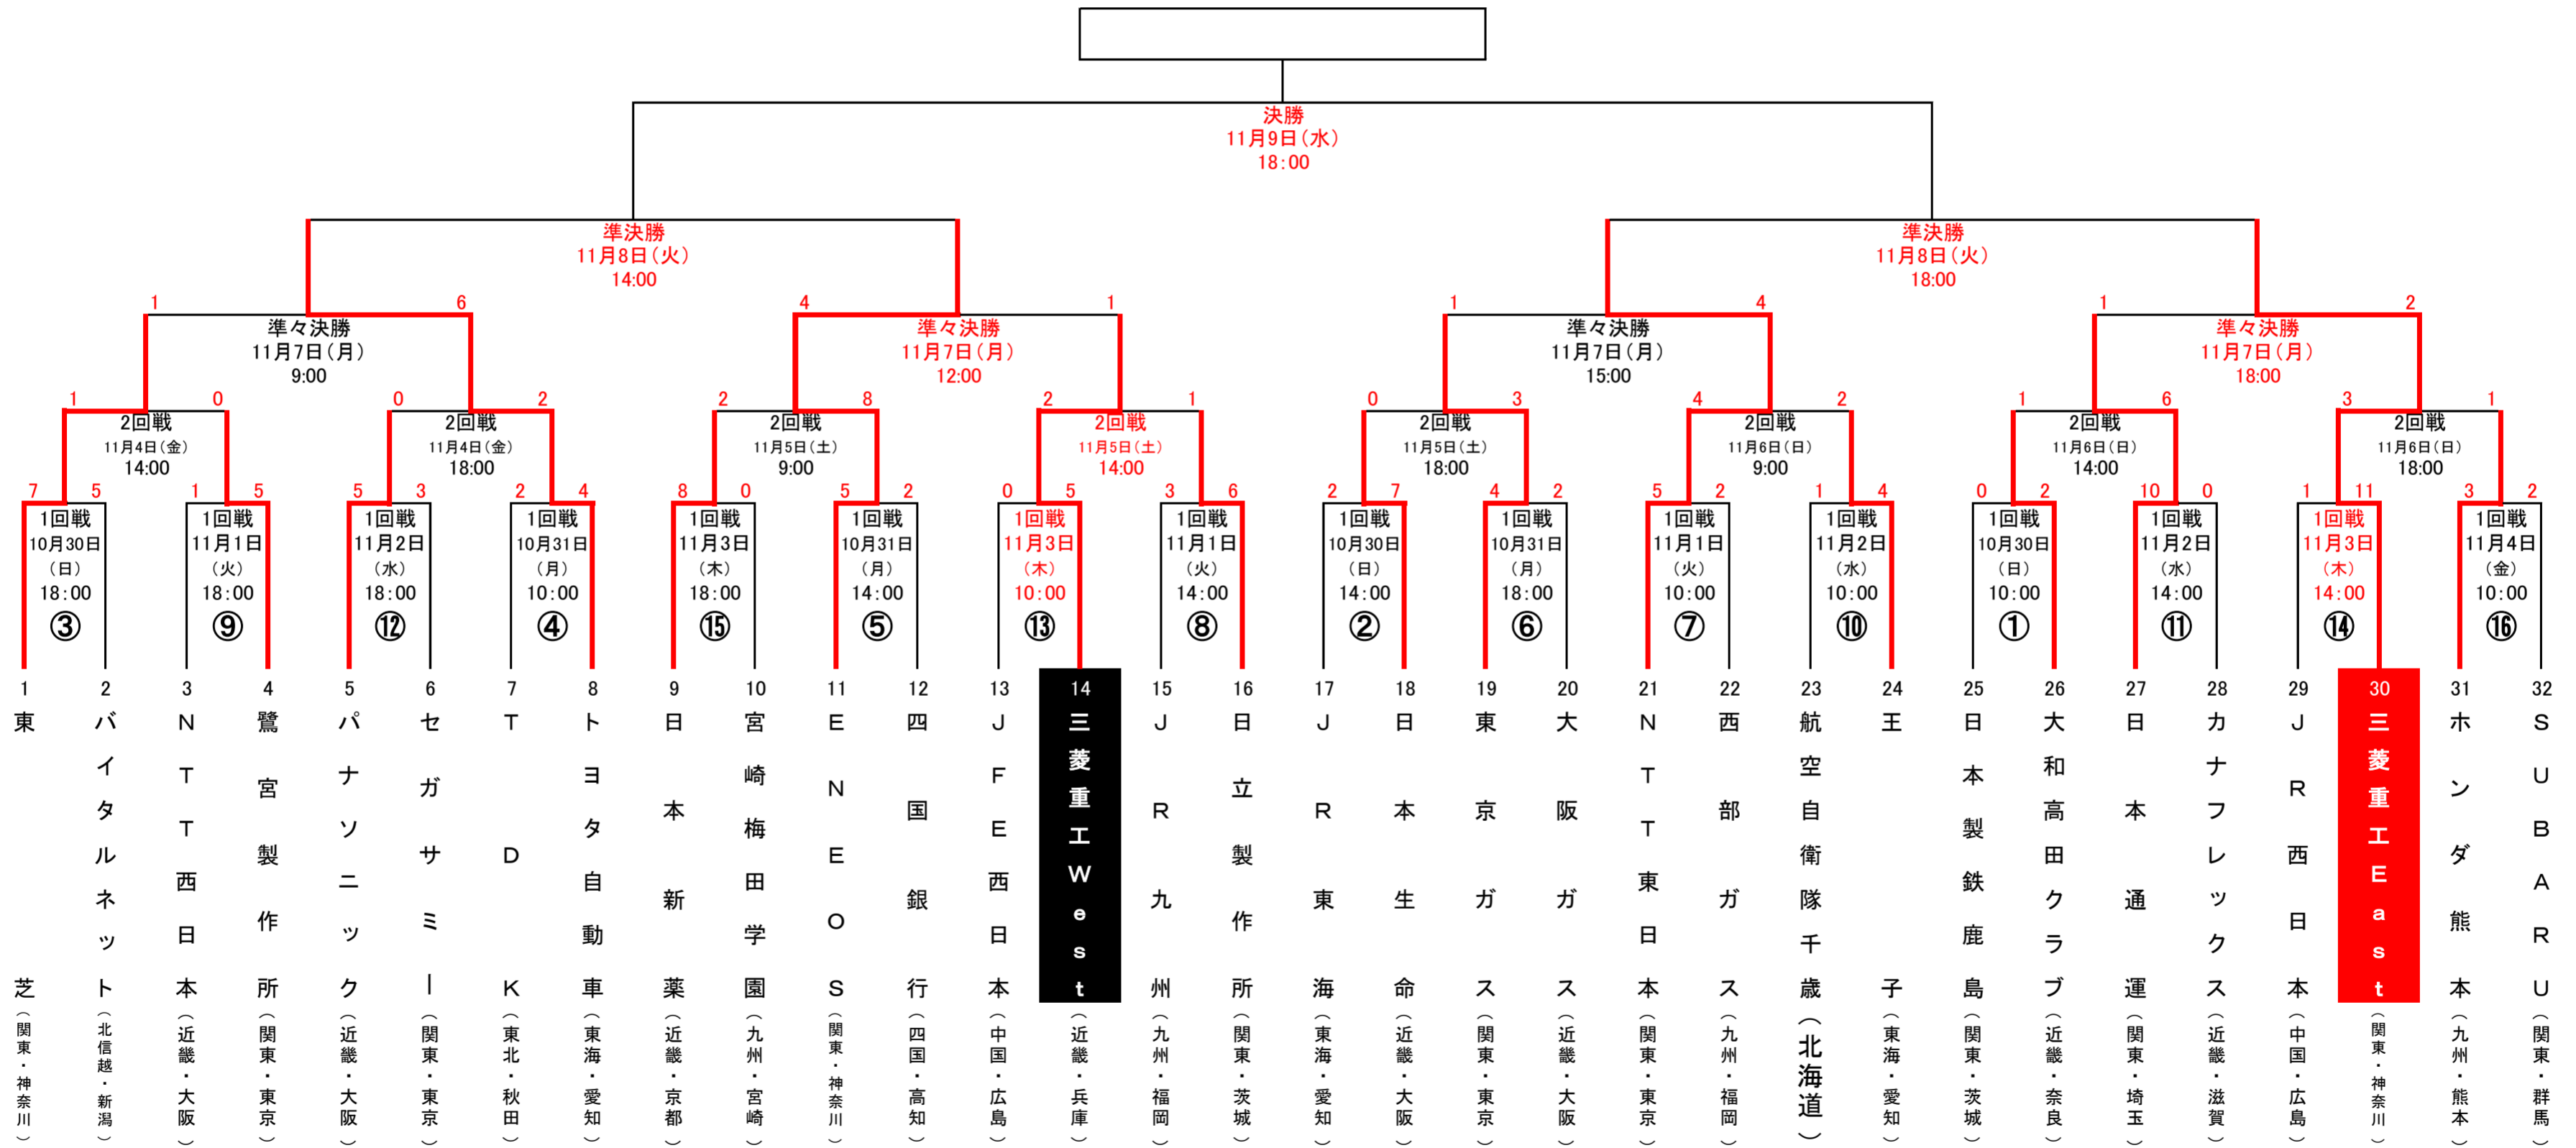

第47回社会人野球日本選手権大会

日程・会場
 ☆2022年10月30日(日)～11月9日(水)
 ☆京セラドーム大阪

4試合日	9:00	12:00	15:00	18:00
3試合日 (11月5日、6日)	10:00	14:00	18:00	
準決勝	14:00	18:00		
決勝	18:00			

※1回戦(第1日第1試合～第6日第3試合)の組合せは、左から順ではございませんのでご注意ください。
 ※ベンチは原則として左側(若番)を一塁側とする。