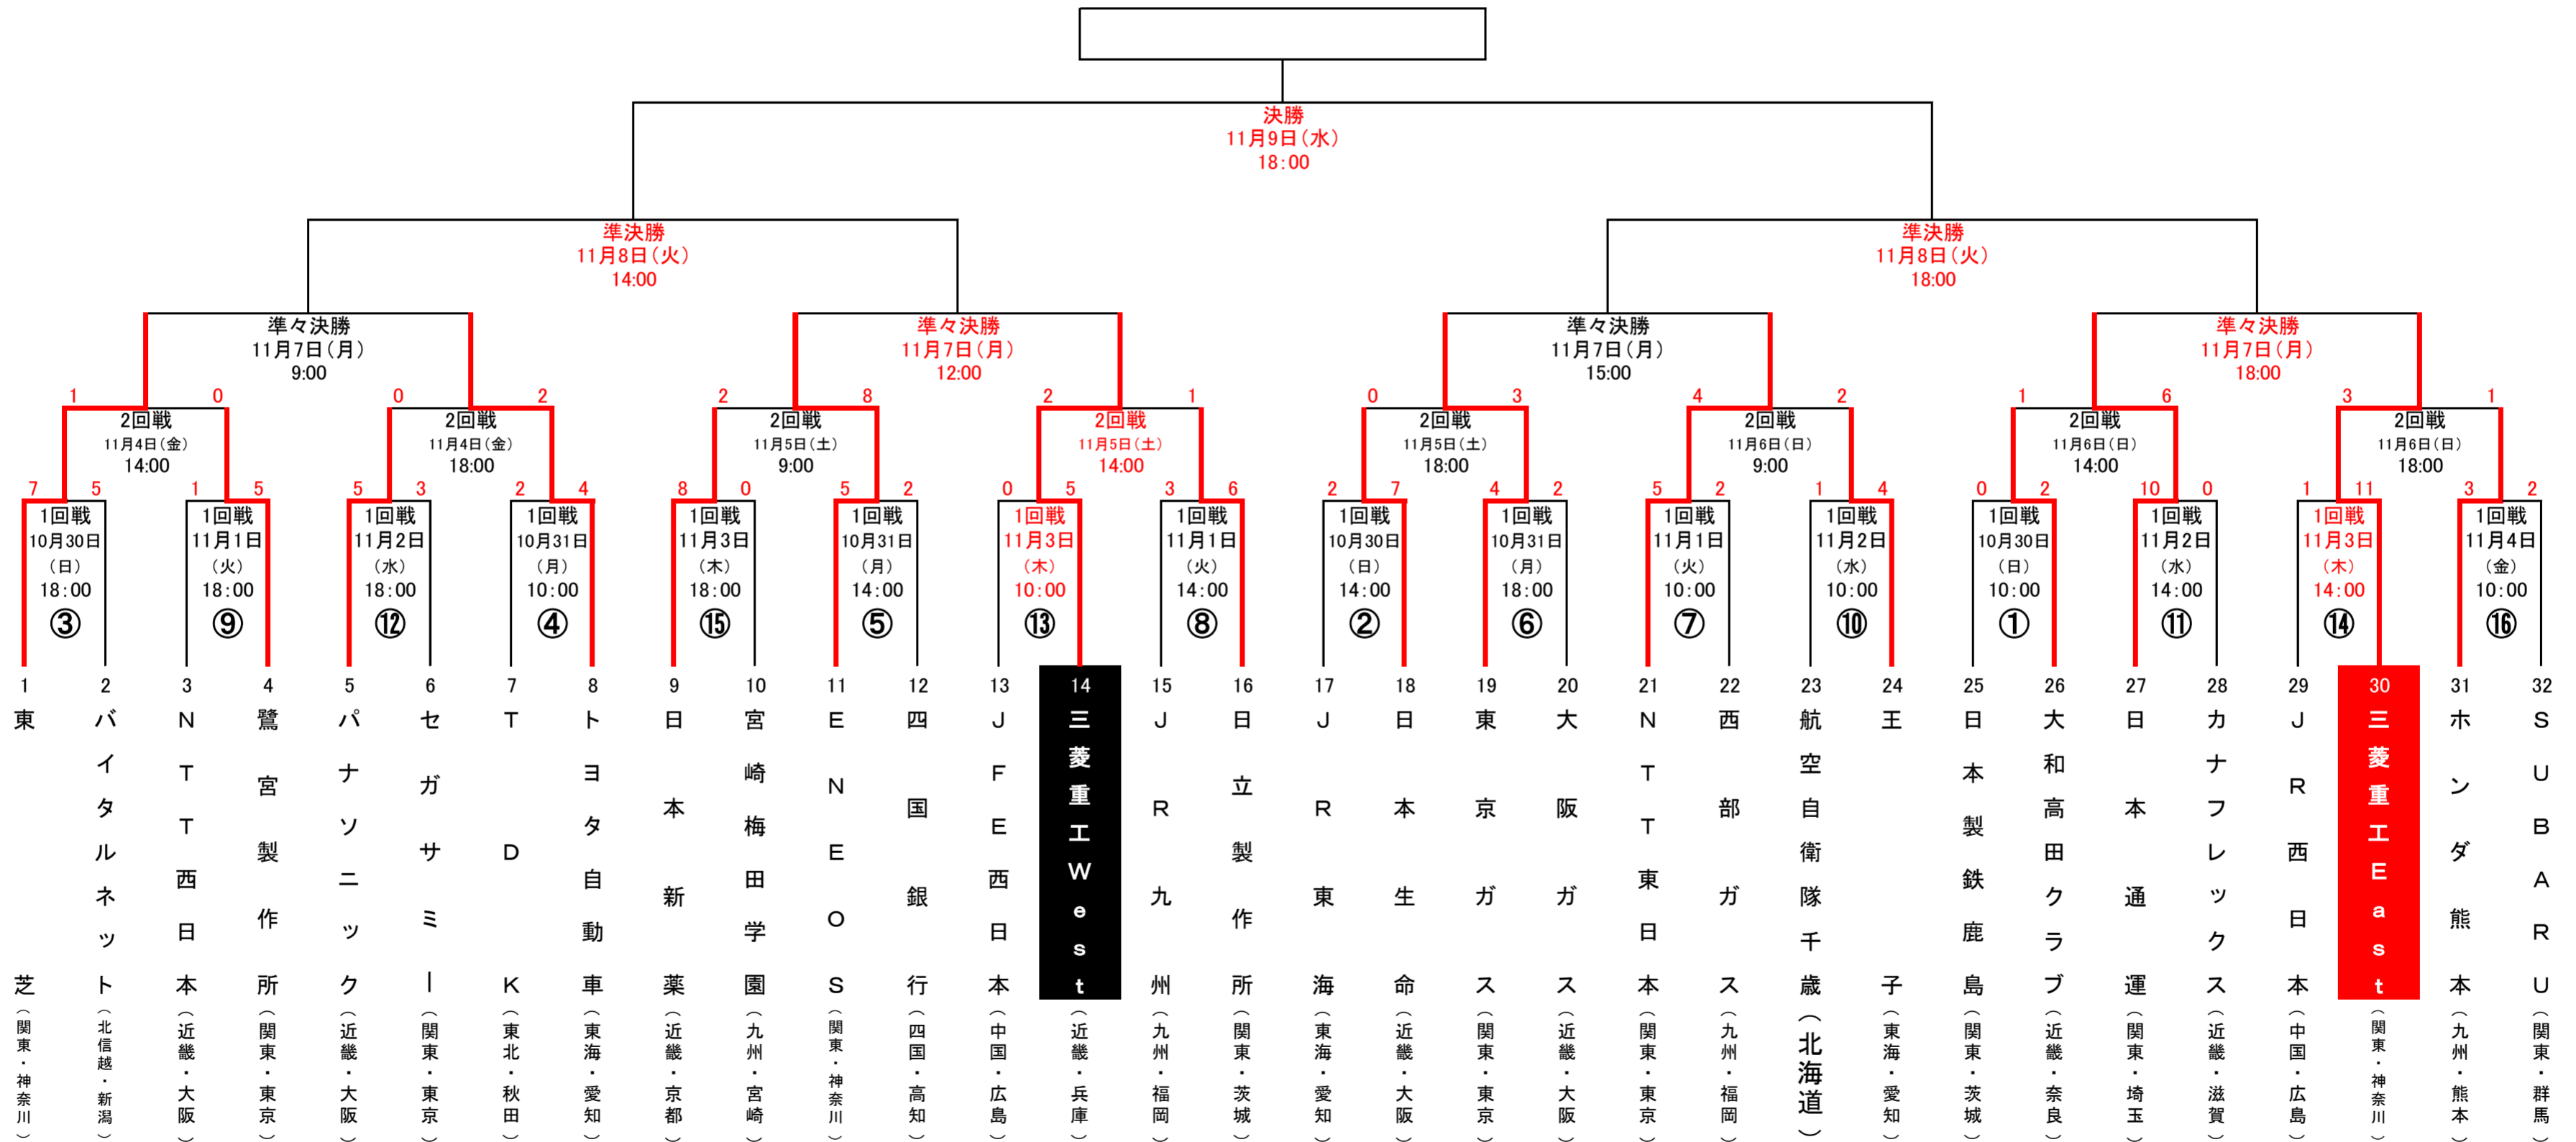

第47回社会人野球日本選手権大会

日程・会場
 ☆2022年10月30日(日)～11月9日(水)
 ☆京セラドーム大阪

4試合日	9:00	12:00	15:00	18:00
3試合日 (11月5日、6日)	10:00	14:00	18:00	
準決勝	14:00	18:00		
決勝	18:00			

※1回戦(第1日第1試合～第6日第3試合)の組合せは、左から順ではございませんのでご注意ください。
 ※ベンチは原則として左側(若番)を一塁側とする。