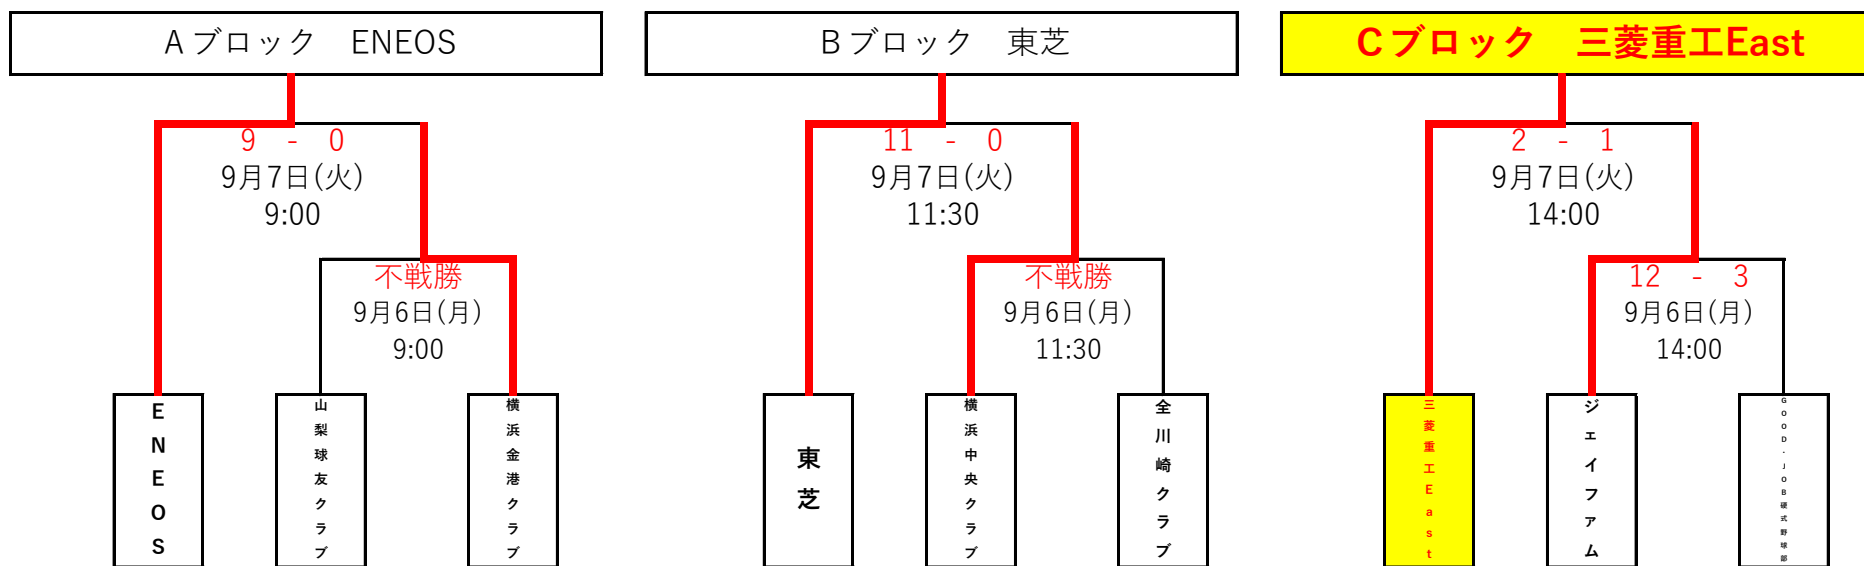

2、3ブロックの1位チームによる代表決定リーグ戦においては、勝率で第1代表・第2代表を決定する。

3、代表決定リーグ戦で3チームが並んだ場合は、代表決定トーナメントを行い、第1代表・第2代表を決定する。

その場合の組合せ順位決定方法は、代表決定リーグ戦の失点率が小さいチームを上位とする。

それ以降は「西関東予選特別規約」に準ずる。

①ブロック決定トーナメント 2021年9月6日(月)～2日間 予備日：9月8日(水)～10(金)

【全試合、無観客試合】 会場：等々力球場 (3試合日) 9:00 11:30 14:00

②代表決定リーグ戦 2021年9月14日(火)～3日間 予備日：9月17日(金)～18(土)

【全試合、無観客試合】 会場：横浜スタジアム

※組み合わせ左が一塁側

	ENEOS	東芝	三菱重工East
ENEOS (リーグ2位)		○ 5 - 1	● 1 - 4
東芝 (リーグ3位)	● 1 - 5		○ 3 - 2
三菱重工East (リーグ1位)	○ 4 - 1	● 2 - 3	