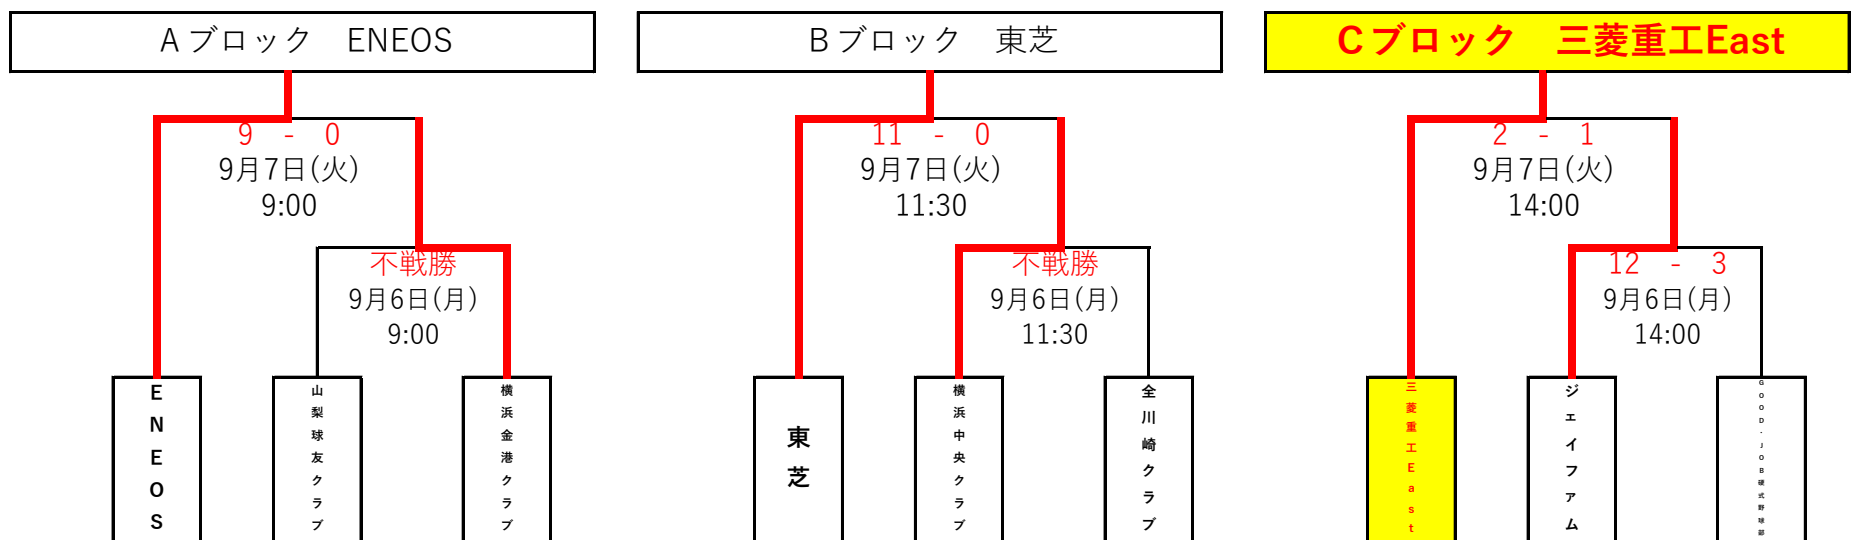

2、3ブロックの1位チームによる代表決定リーグ戦においては、勝率で第1代表・第2代表を決定する。

3、代表決定リーグ戦で3チームが並んだ場合は、代表決定トーナメントを行い、第1代表・第2代表を決定する。

その場合の組合せ順位決定方法は、代表決定リーグ戦の失点率が小さいチームを上位とする。

それ以降は「西関東予選特別規約」に準ずる。

①ブロック決定トーナメント 2021年9月6日(月)～2日間 予備日：9月8日(水)～10(金)

【全試合、無観客試合】 会場：等々力球場 (3試合日) 9:00 11:30 14:00

②代表決定リーグ戦 2021年9月14日(火)～3日間 予備日：9月17日(金)～18(土)

【全試合、無観客試合】 会場：横浜スタジアム

※組み合わせ左が一塁側

| | ENEOS | 東芝 | 三菱重工East |
|----------|---------|-----------------|-----------------|
| ENEOS | | ○ 5 - 1 | ● 1 - 4 |
| 東芝 | ● 1 - 5 | | 9月16日(木) 16:00～ |
| 三菱重工East | ○ 4 - 1 | 9月16日(木) 16:00～ | |

① 9月14日(火) 16:00～
ENEOS(Aブロック1位) - 東芝(Bブロック1位)

② 9月15日(水) 16:00～
三菱重工East(Cブロック1位) - ENEOS (①の勝者)

③ 9月16日(木) 16:00～
東芝(①の敗者) - 三菱重工East(Cブロック1位)

引き分けなし、タイブレークなし
決着つかぬ場合は翌日再試合とする

※代表決定リーグ戦で2勝及び2敗チームが出ない場合のみ代表決定トーナメントを実施する

※代表決定トーナメント 2021年9月27日(月)～3日間 予備日：9月30日(木)～10月1日(金)

【全試合、無観客試合】 会場：横浜スタジアム (1試合日) 16:00