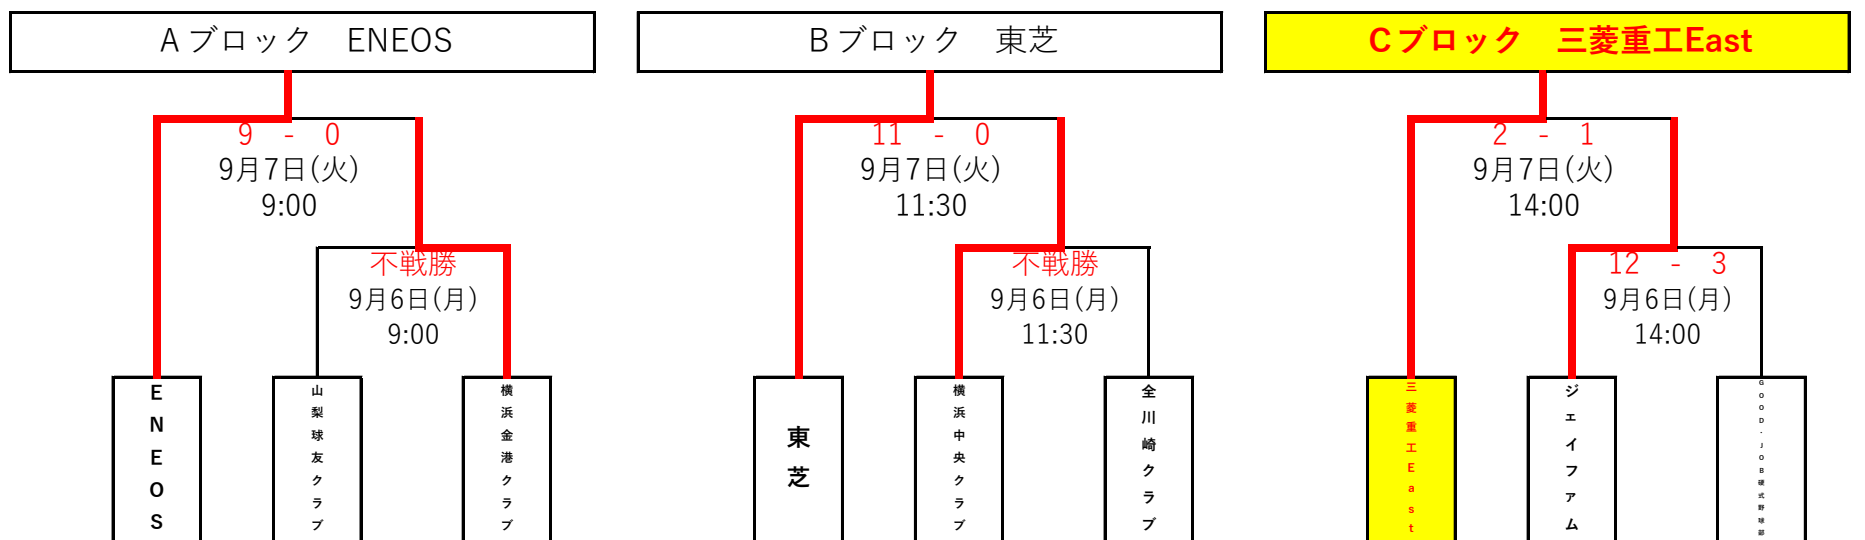

2、3ブロックの1位チームによる代表決定リーグ戦においては、勝率で第1代表・第2代表を決定する。

3、代表決定リーグ戦で3チームが並んだ場合は、代表決定トーナメントを行い、第1代表・第2代表を決定する。

その場合の組合せ順位決定方法は、代表決定リーグ戦の失点率が小さいチームを上位とする。

それ以降は「西関東予選特別規約」に準ずる。

①ブロック決定トーナメント 2021年9月6日(月)～2日間 予備日：9月8日(水)～10(金)

【全試合、無観客試合】 会場：等々力球場 (3試合日) 9:00 11:30 14:00

②代表決定リーグ戦 2021年9月14日(火)～3日間 予備日：9月17日(金)～18(土)

【全試合、無観客試合】 会場：横浜スタジアム

※組み合わせ左が一塁側

	ENEOS	東芝	三菱重工East
ENEOS		9月14日(火) 3-1 16:00～	(仮)9月15日(水) 4-1 16:00～
東芝			(仮)9月16日(木) 5-1 16:00～
三菱重工East			

① 9月14日(火) 16:00～
Aブロック1位 - Bブロック1位

② 9月15日(水) 16:00～
Cブロック1位 - ①の勝者

③ 9月16日(木) 16:00～
①の敗者 - Cブロック1位

引き分けなし、タイブレークなし
決着つかぬ場合は翌日再試合とする

※代表決定リーグ戦で2勝及び2敗チームが出ない場合のみ代表決定トーナメントを実施する

※代表決定トーナメント 2021年9月27日(月)～3日間 予備日：9月30日(木)～10月1日(金)