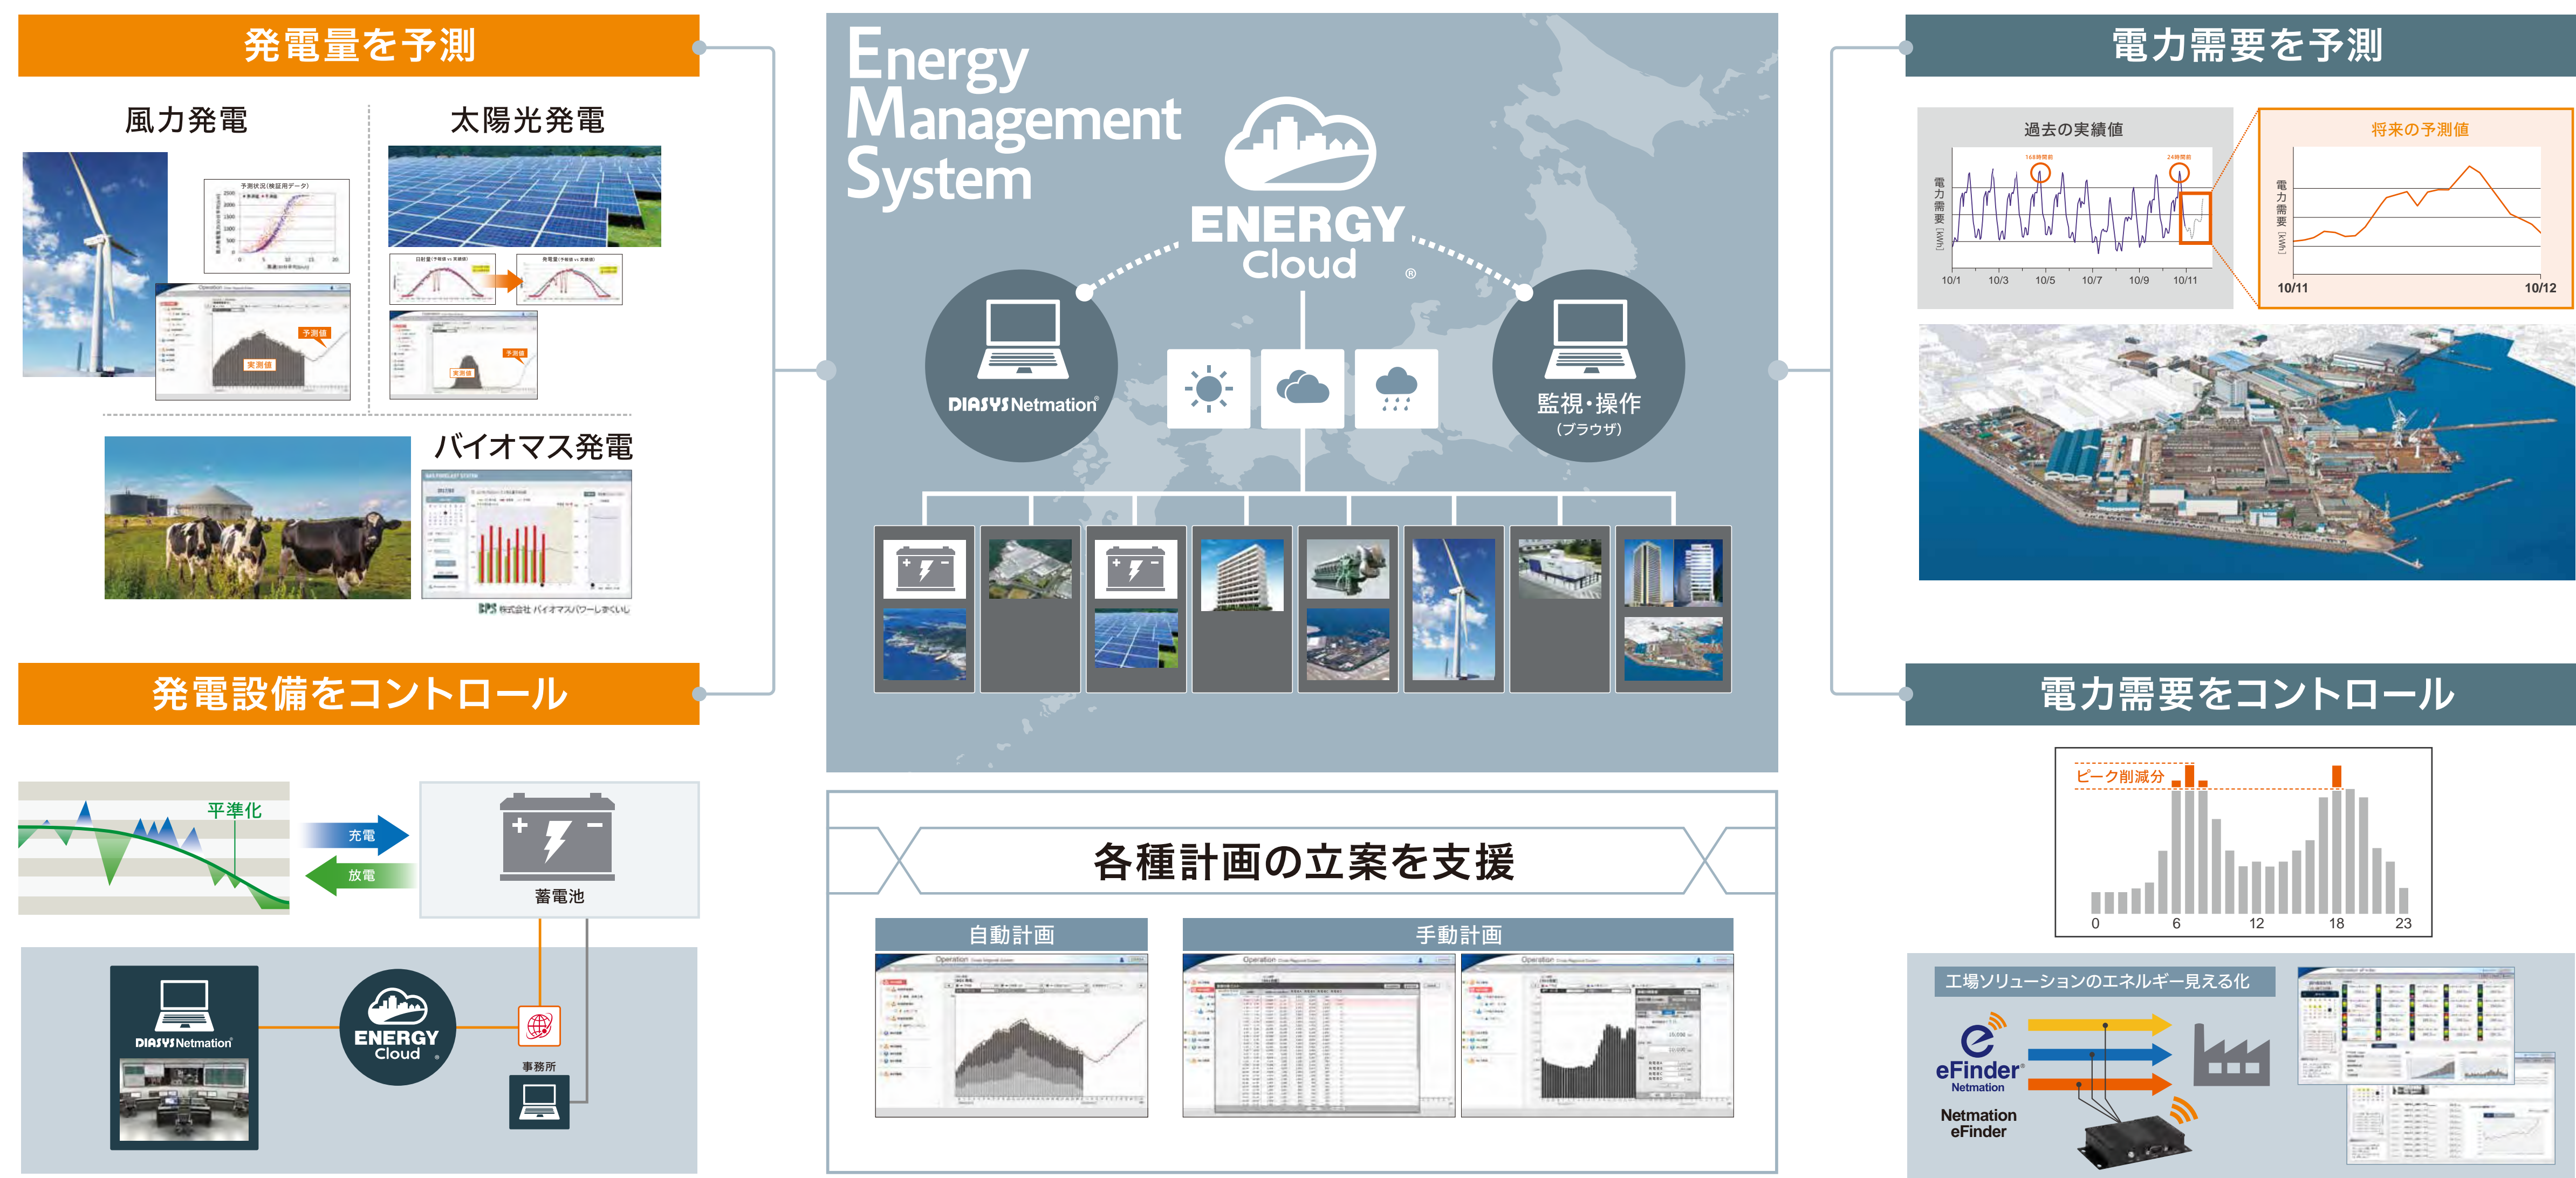

ENERGY CLOUD[®] Service EMS活用事例のご紹介

DRシステム構成

複数拠点の自己託送