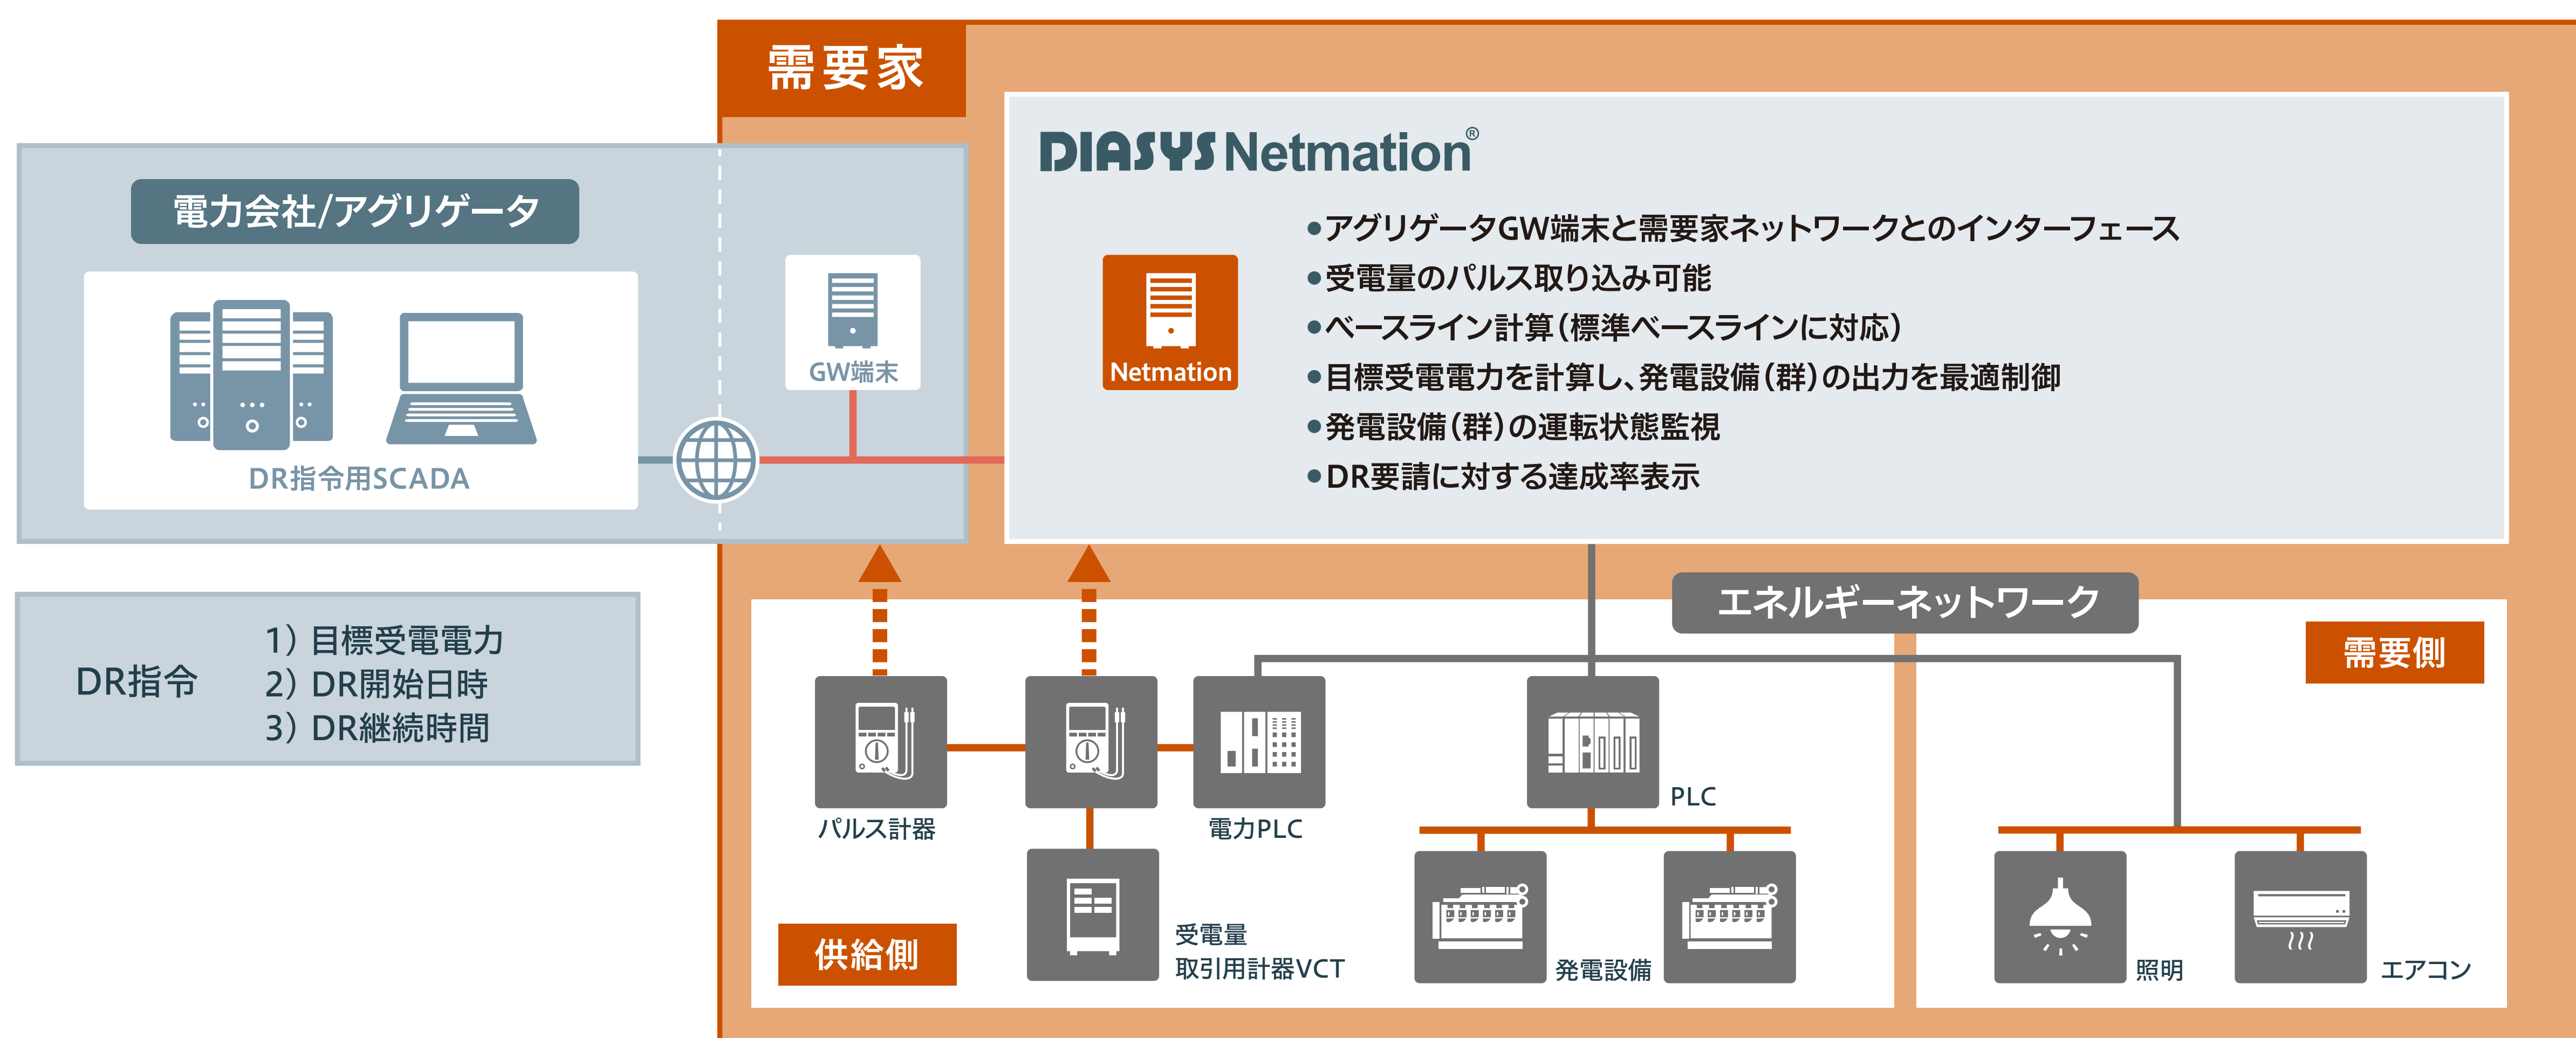

ENERGY CLOUD[®] Service EMS活用事例のご紹介

DRシステム構成

複数拠点の自己託送