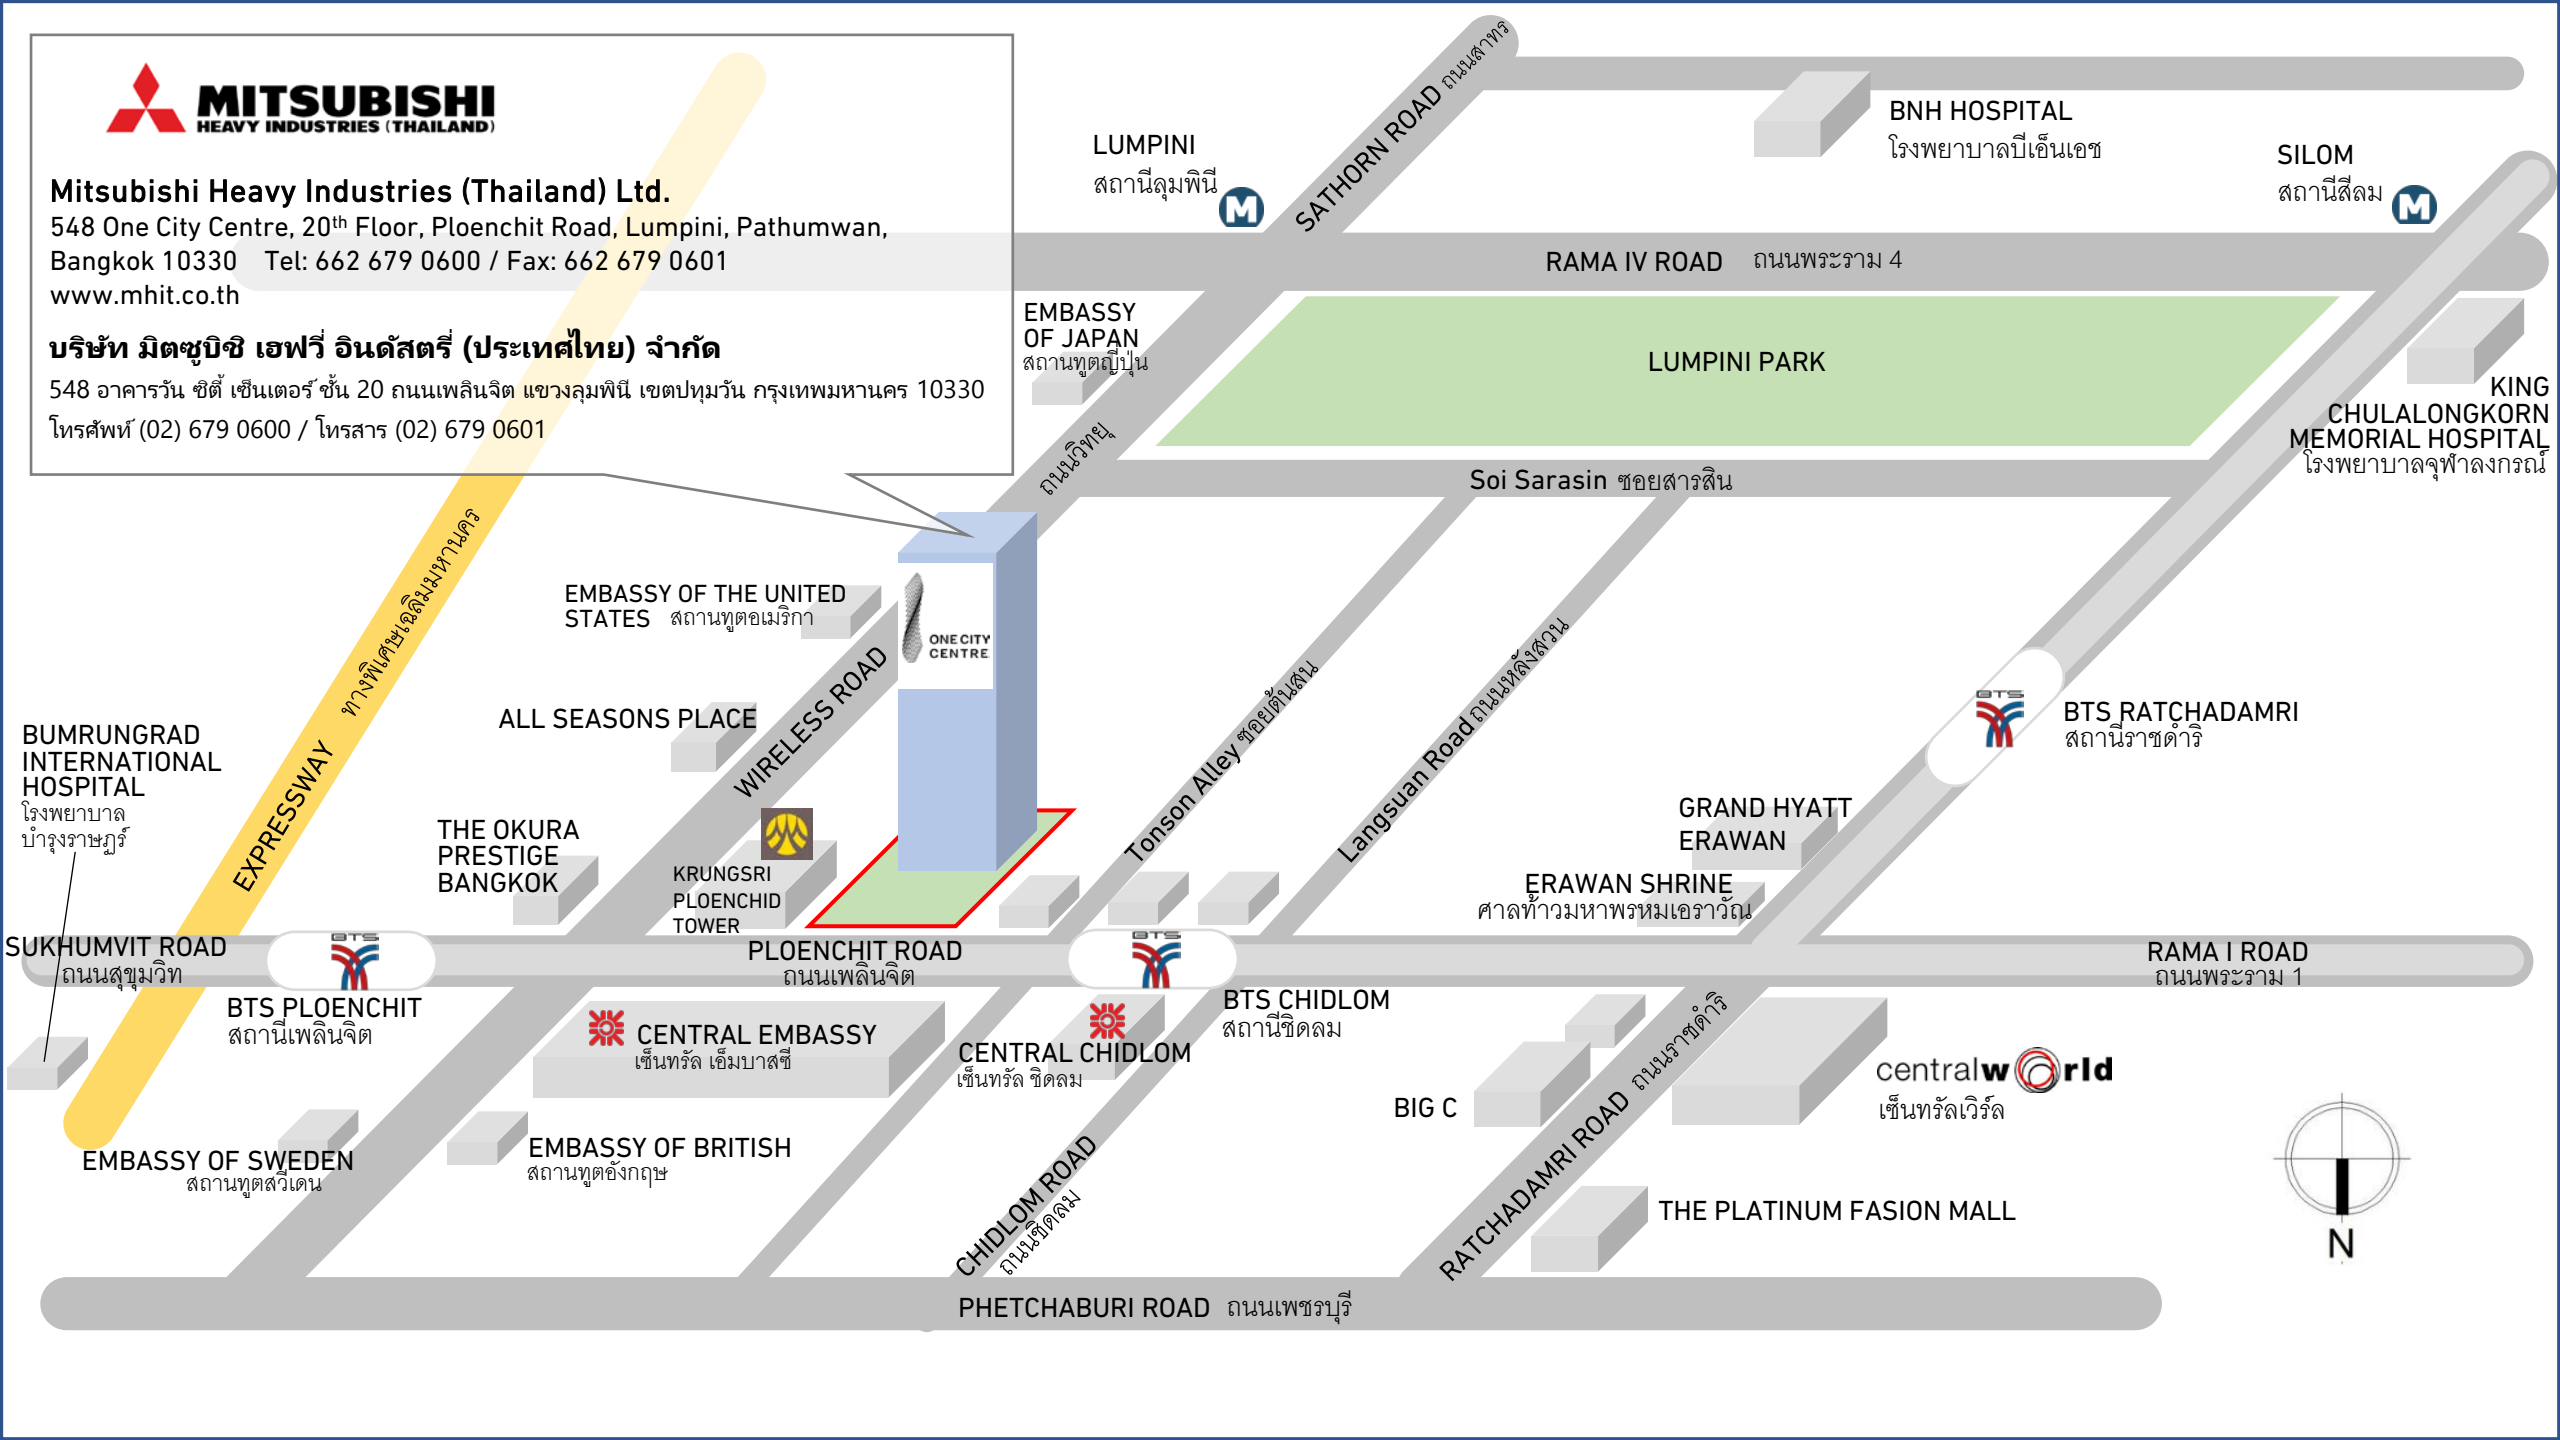

548 อาคารวัน ซิตี้ เซ็นเตอร์ ชั้น 20 ถนนเพลินจิต แขวงลุมพินี เขตปทุมวัน กรุงเทพมหานคร 10330 โทรศัพท์ (02) 679 0600 / โทรสาร (02) 679 0601

LUMPINI
สถานีลุมพินี M

BNH HOSPITAL
โรงพยาบาลบีเอ็นเอช

SILOM
สถานีสีลม M

EMBASSY OF JAPAN
สถานทูตญี่ปุ่น

LUMPINI PARK

KING CHULALONGKORN MEMORIAL HOSPITAL
โรงพยาบาลจุฬาลงกรณ์

EMBASSY OF THE UNITED STATES
สถานทูตอเมริกา

ONE CITY CENTRE

ALL SEASONS PLACE

BUMRUNGRAD INTERNATIONAL HOSPITAL
โรงพยาบาลบำรุงราษฎร์

THE OKURA PRESTIGE BANGKOK

KRUNGSRI PLOENCHID TOWER

Tonson Alley ซอยตันเสน

Langsuan Road ถนนพหลโยธิน

BTS RATCHADAMRI
สถานีราชดำริ

GRAND HYATT ERAWAN

ERAWAN SHRINE
ศาลท้าวมหาพรหมเอราวัณ

SUKHUMVIT ROAD
ถนนสุขุมวิท

BTS PLOENCHIT
สถานีเพลินจิต

CENTRAL EMBASSY
เซ็นทรัล เอ็มบาสซี

CENTRAL CHIDLOM
เซ็นทรัล ชิดลม

BTS CHIDLOM
สถานีชิดลม

RAMA I ROAD
ถนนพระราม 1

EMBASSY OF SWEDEN
สถานทูตสวีเดน

EMBASSY OF BRITISH
สถานทูตอังกฤษ

BIG C